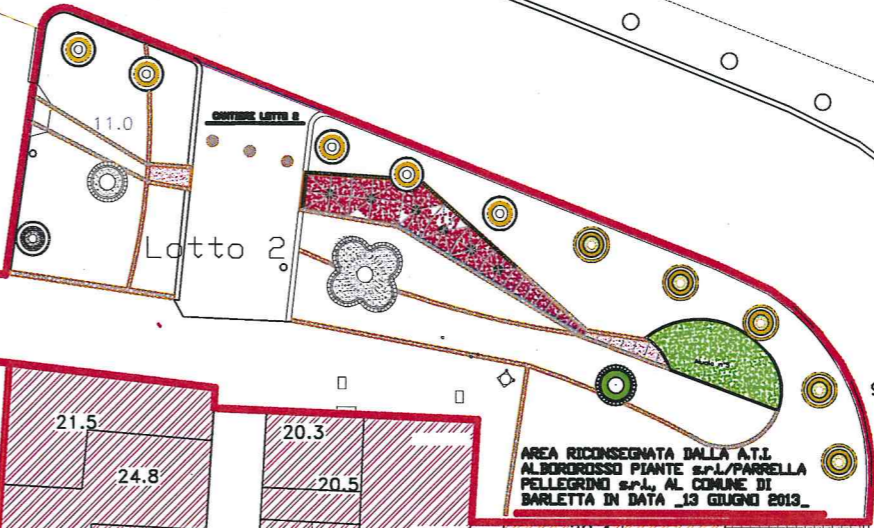

MURA SAN CATALDO

ALLEGATO AL VERBALE DI RICONSEGNA AREA
GIARDINI VIA MURA SAN CATALDO DEL 13 GIUGNO 2013

Firme:

_____	_____
_____	_____
_____	_____
_____	_____
_____	_____
_____	_____

3.0

AREA RICONSEGATA DALLA A.T.I.
ALBOROSSO PIANTE S.P.A./PARRELLA
PELLEGRINO S.P.A., AL COMUNE DI
BARLETTA IN DATA 13 GIUGNO 2013.