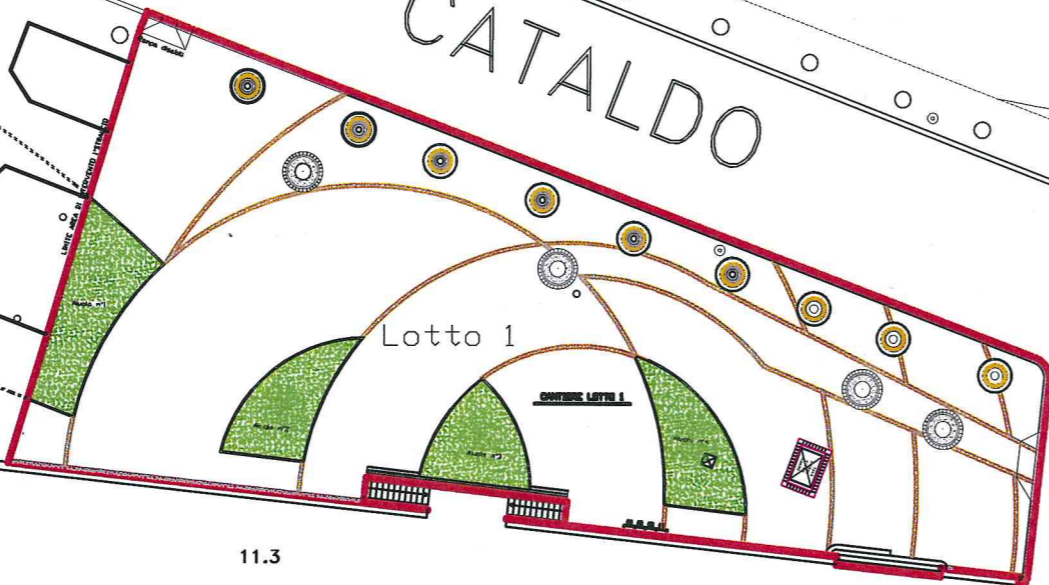

MURA SAN CATALDO

ALLEGATO AL VERBALE DI RICONSEGNA AREA
GIARDINI VIA MURA SAN CATALDO DEL 13 GIUGNO 2013

Firme:

_____	_____
_____	_____
_____	_____
_____	_____
_____	_____
_____	_____

3.0

AREA RICONSEGATA DALLA A.T.I.
ALBOROSSO PIANTE S.P.A./PARRELLA
PELLEGRINO S.P.A., AL COMUNE DI
BARLETTA IN DATA 13 GIUGNO 2013.