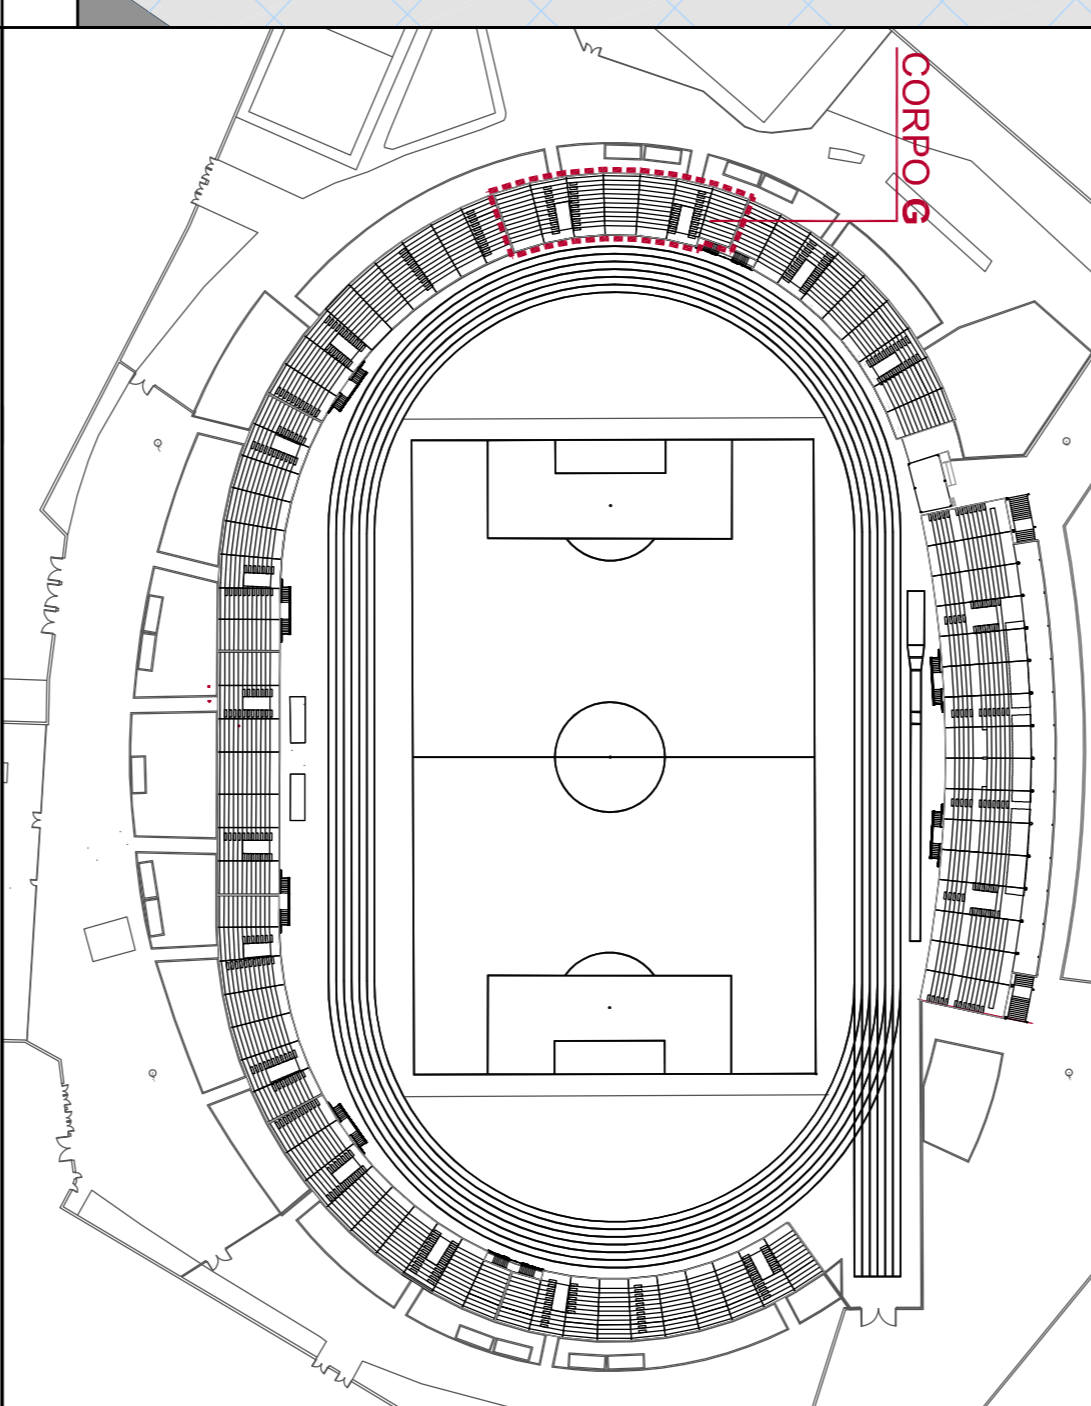

PIANTA GRADINATE CORPO G
Scala 1:50

LEGENDA SIMBOLI ESISTENTI

PLANIMETRIA GENERALE DI RIFERIMENTO

SEZIONE BB'
Scala 1:50

SEZIONE CC'
Scala 1:50

SEZIONE AA'
Scala 1:50

PROGETTO DEFINITIVO

TITOLO PROGETTO:
ADEGUAMENTO FUNZIONALE DELLO STADIO COMUNALE "C. PITTILLI" - COMPLETAMENTO 1° LOTTO

Comune di Barletta
Provincia di Barletta-Andria-Trani

Progettista:
Studio Architettonico
Via Ferraro, Contrada di S. Maria
70135 - Barletta (BT)

Titolo autorizzativo:
PROGETTO - CURVA SUD - CORPO G

Scala: 1:50

PC17

Data: 09/02/2017