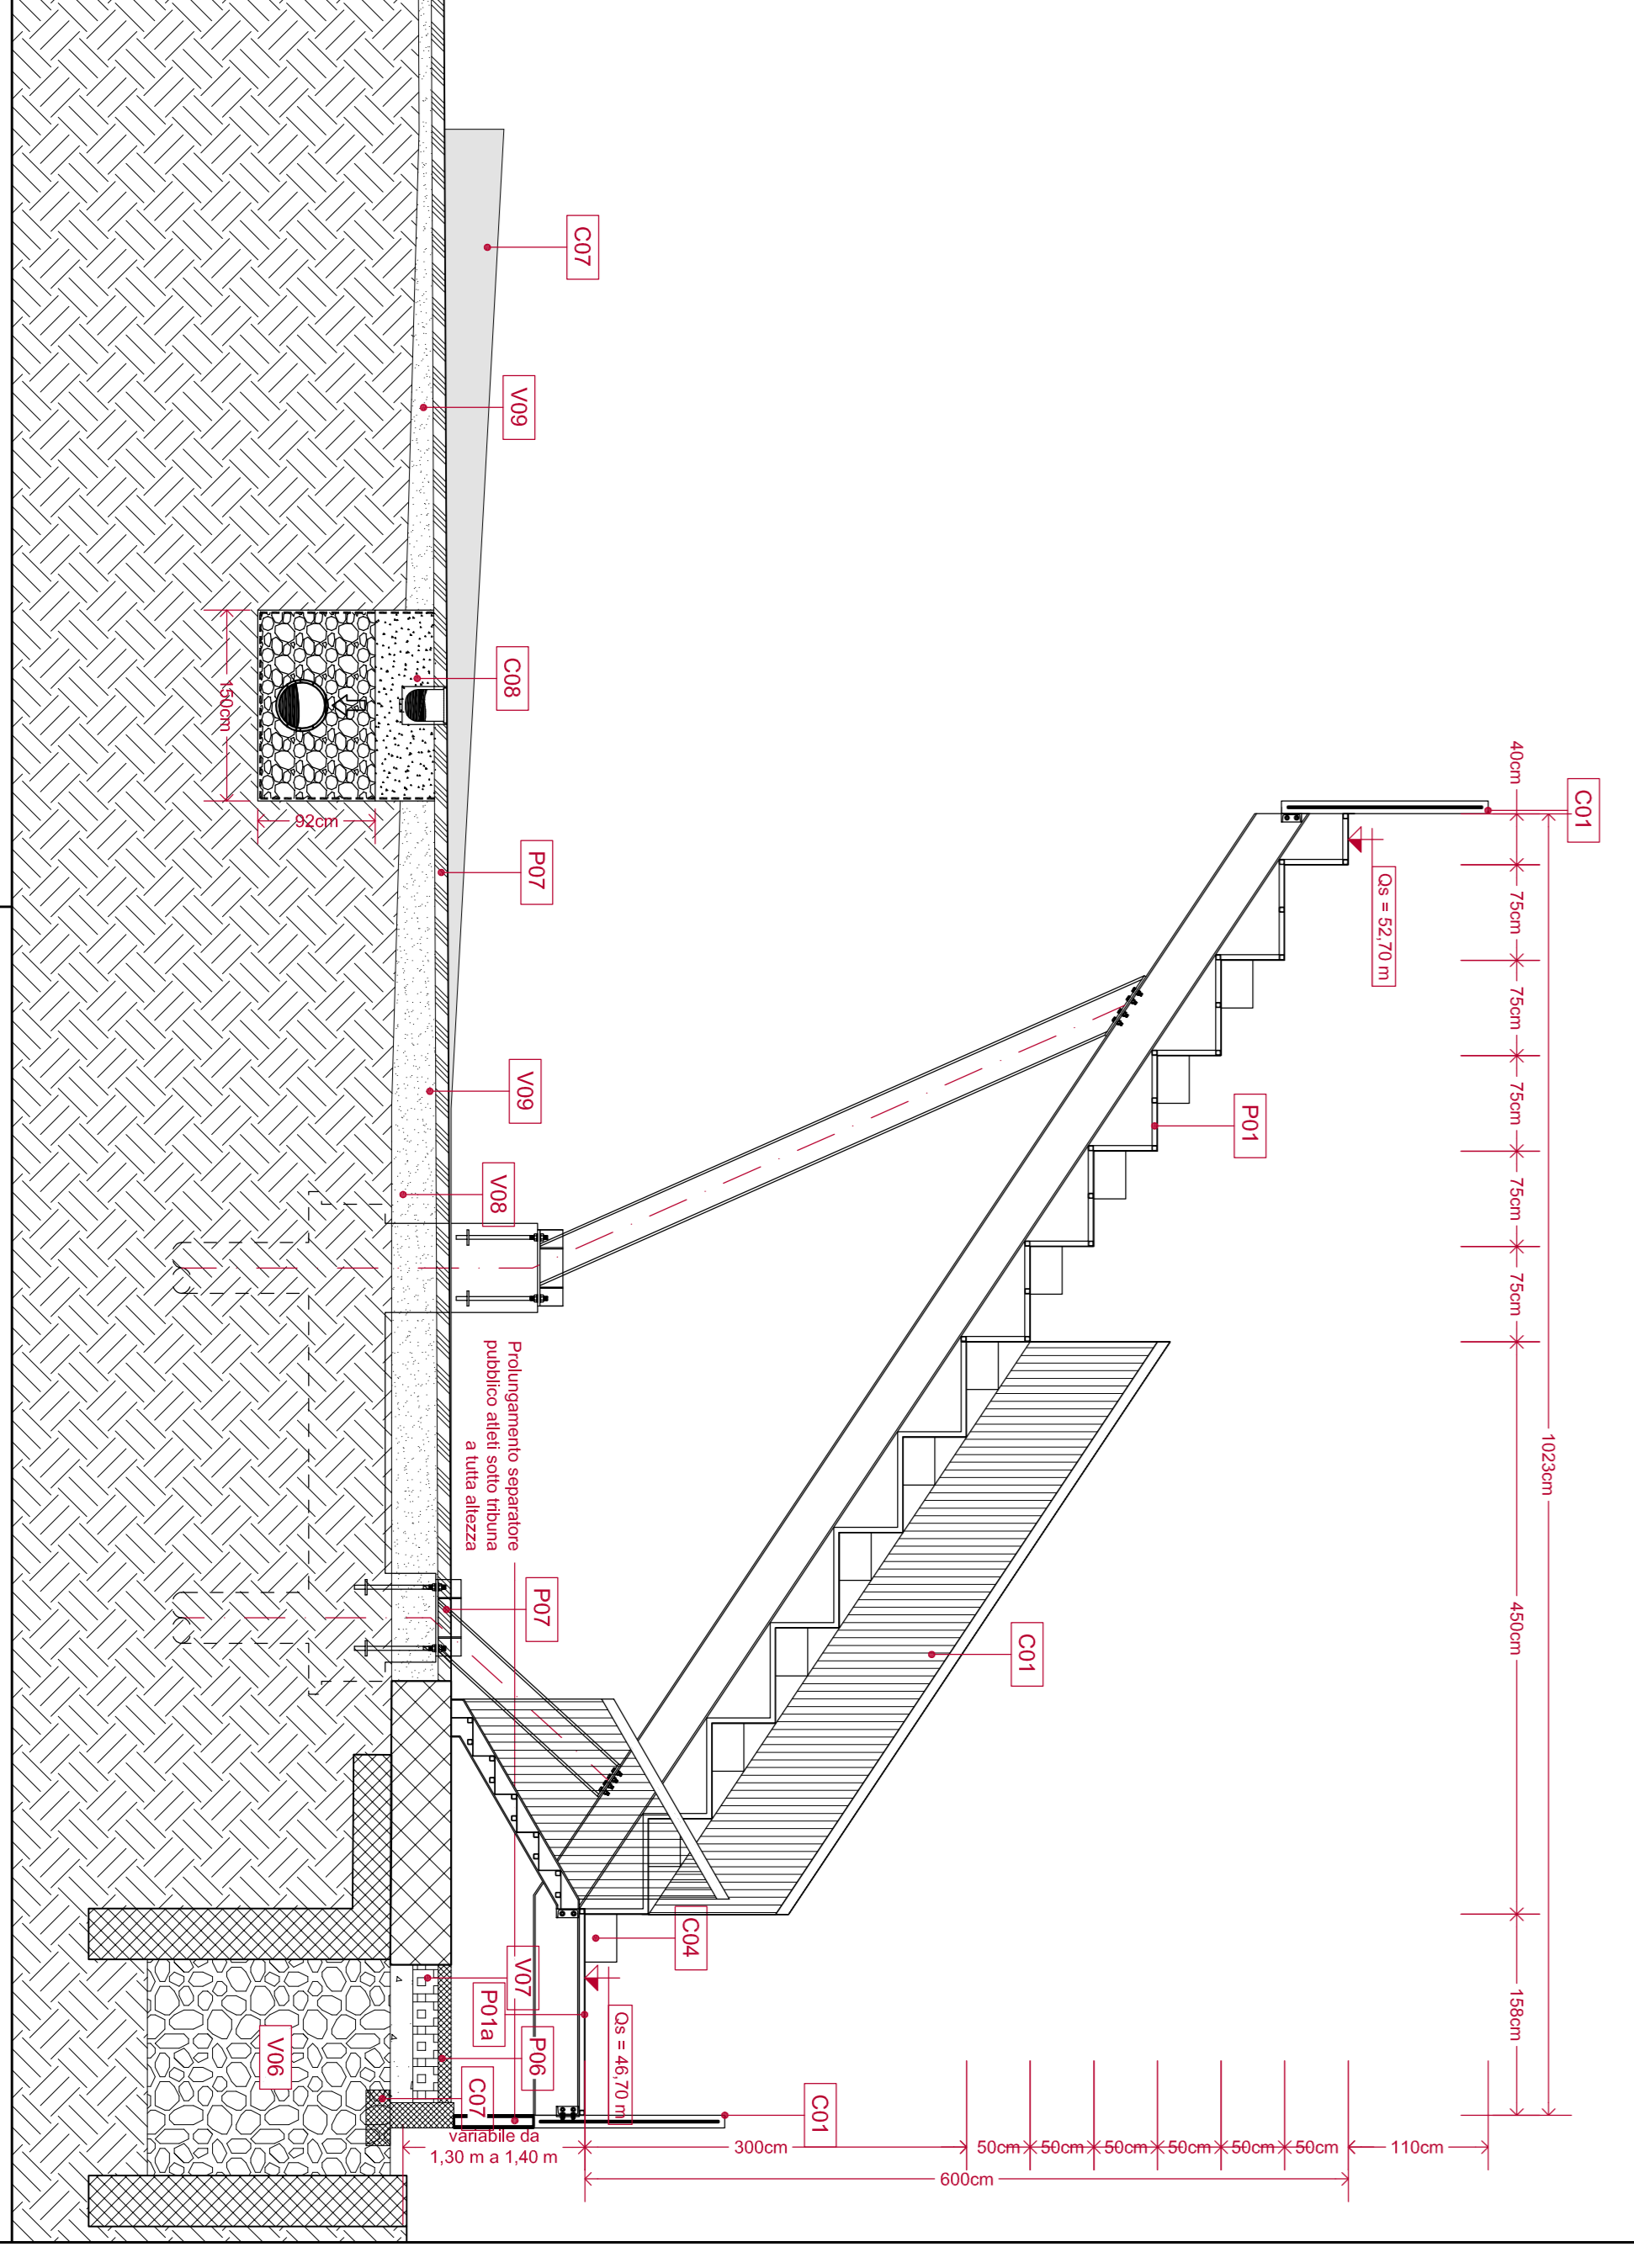

SEZIONE CC'
Scala 1:50