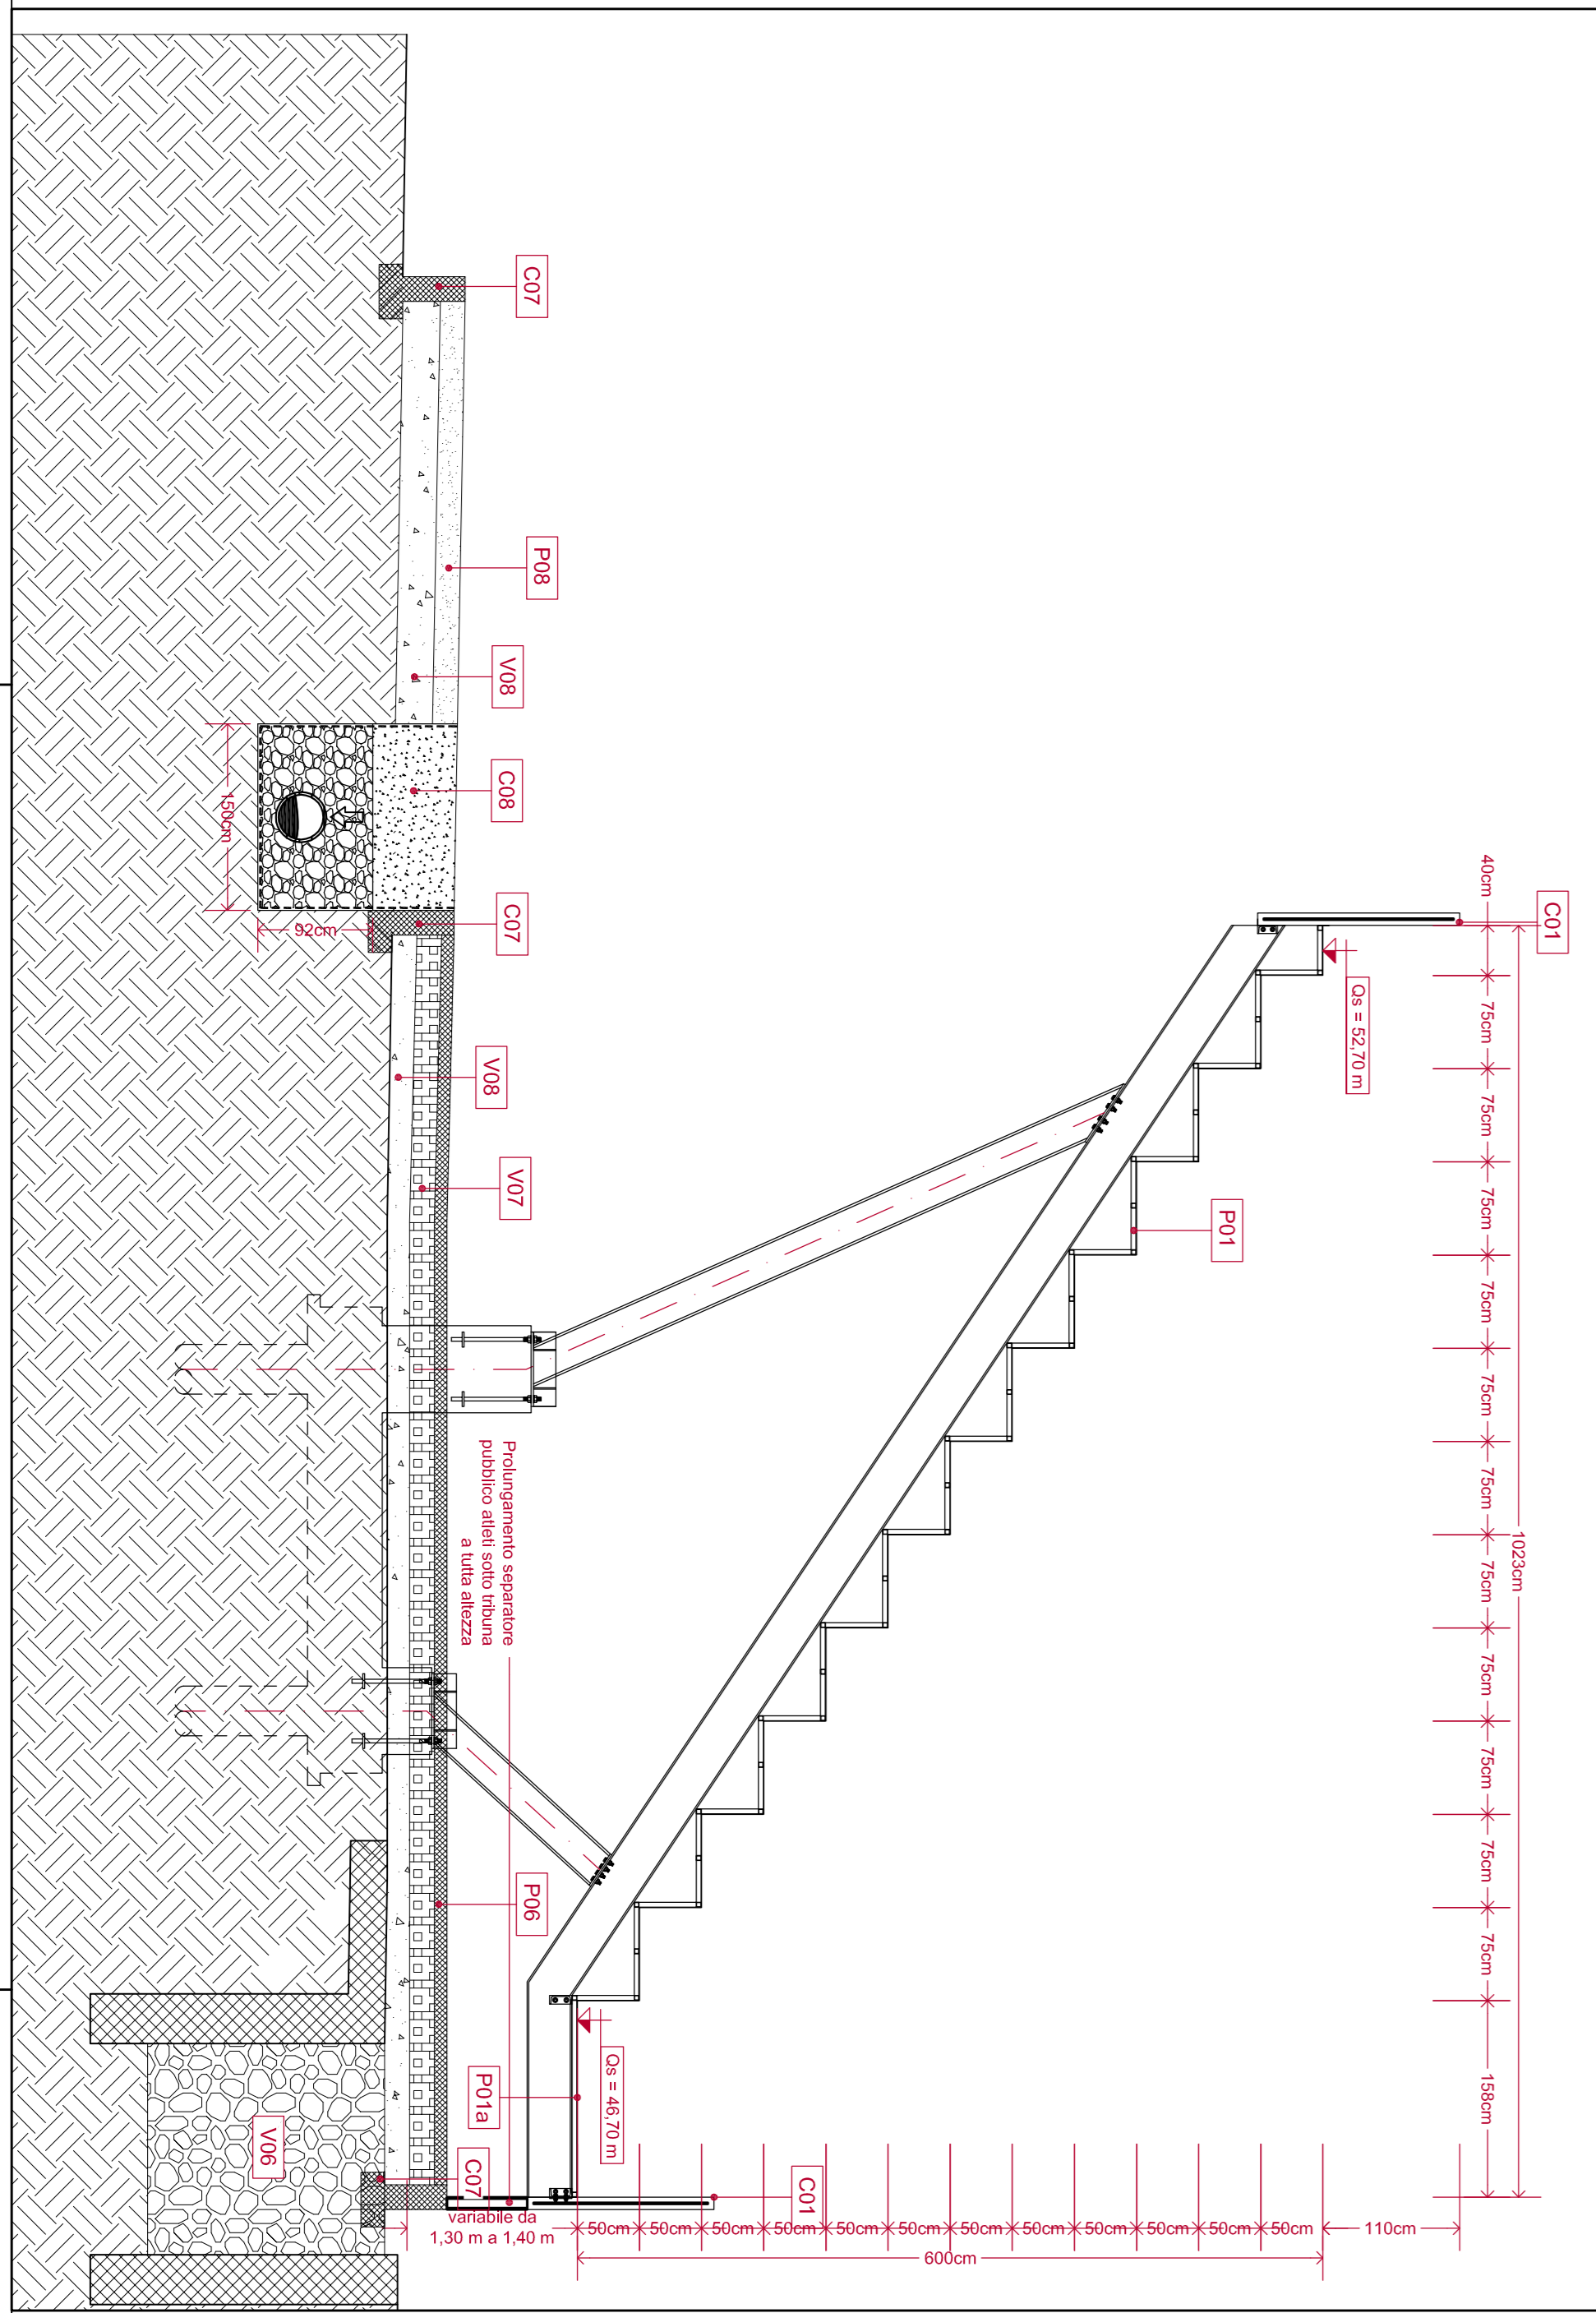

SEZIONE BB'
Scala 1:50