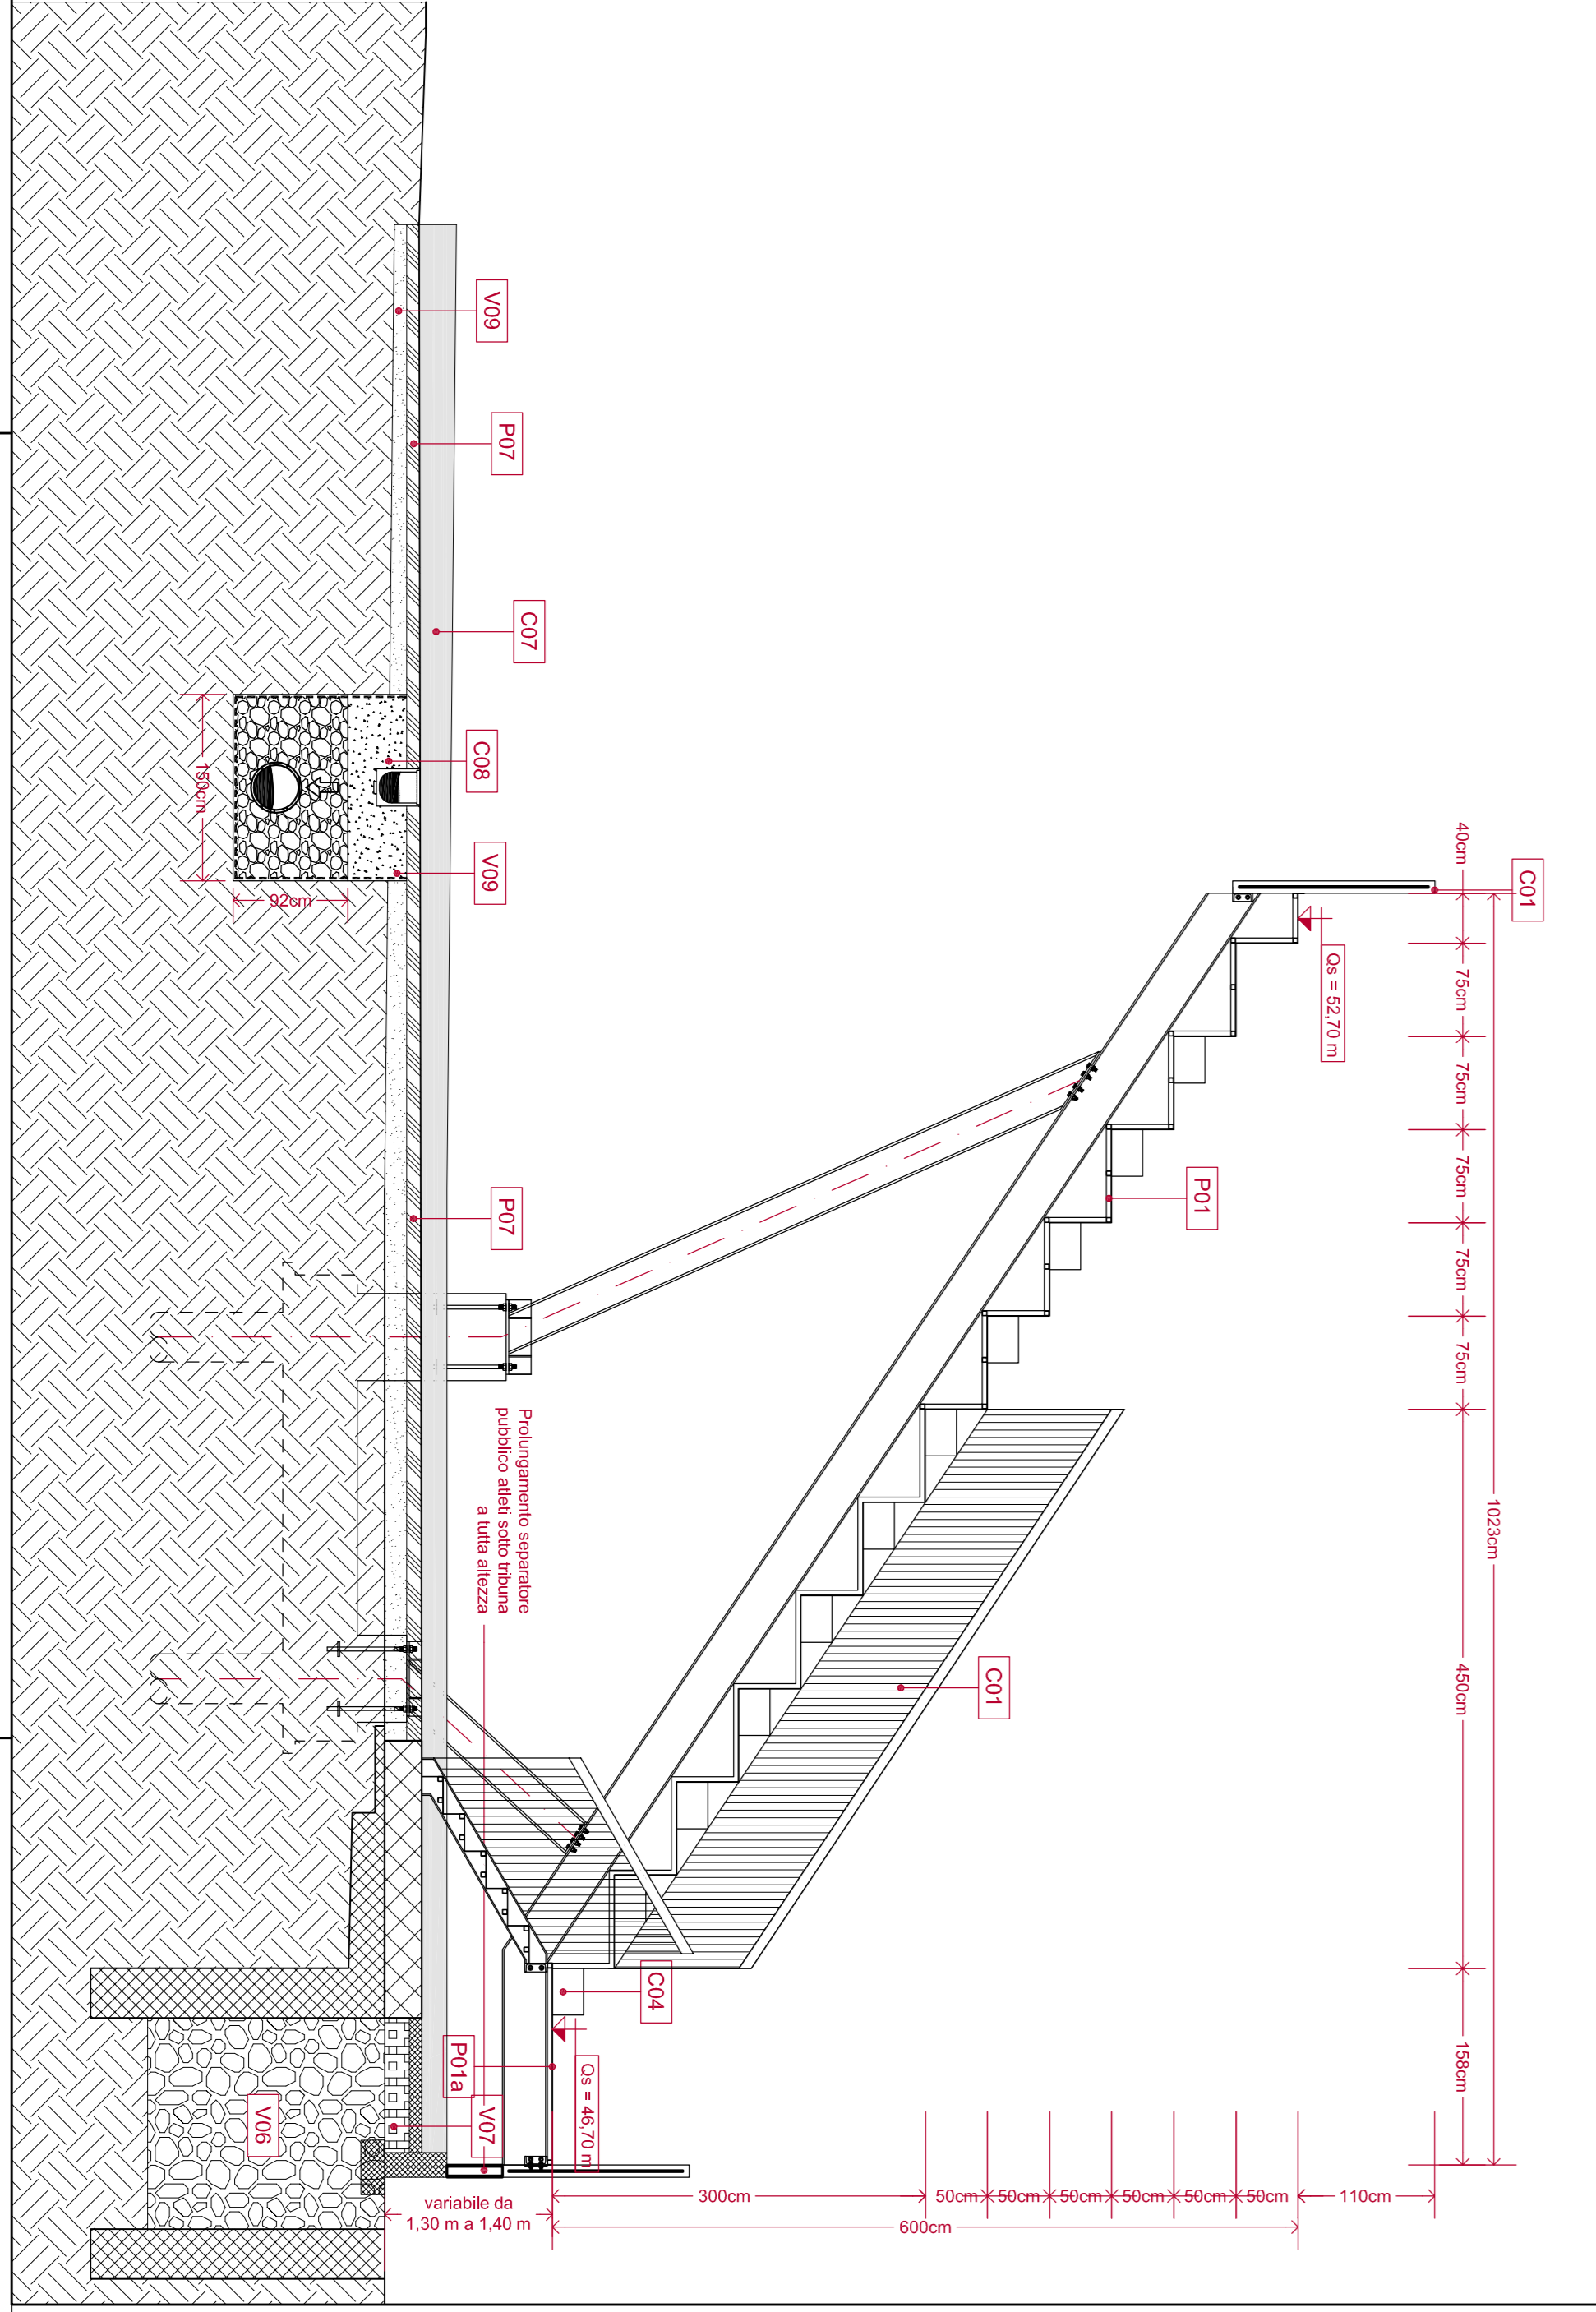

SEZIONE AA'
Scala 1:50

PROGETTO DEFINITIVO

TITOLO PROGETTO:
ADEGUAMENTO FUNZIONALE DELLO STADIO COMUNALE "C. PITTILLI" - COMPLETAMENTO 1° LOTTO

Comune di Barletta
Provincia di Barletta-Andria-Trani

Progettista:
Studio Architettonico
Via Ferraro, Contrada di S. Maria
70135 - Barletta (BT)

Titolo autorizzativo:
PROGETTO - CURVA SUD - CORPO G

Scala: 1:50

PC17

Data: 09/02/2017