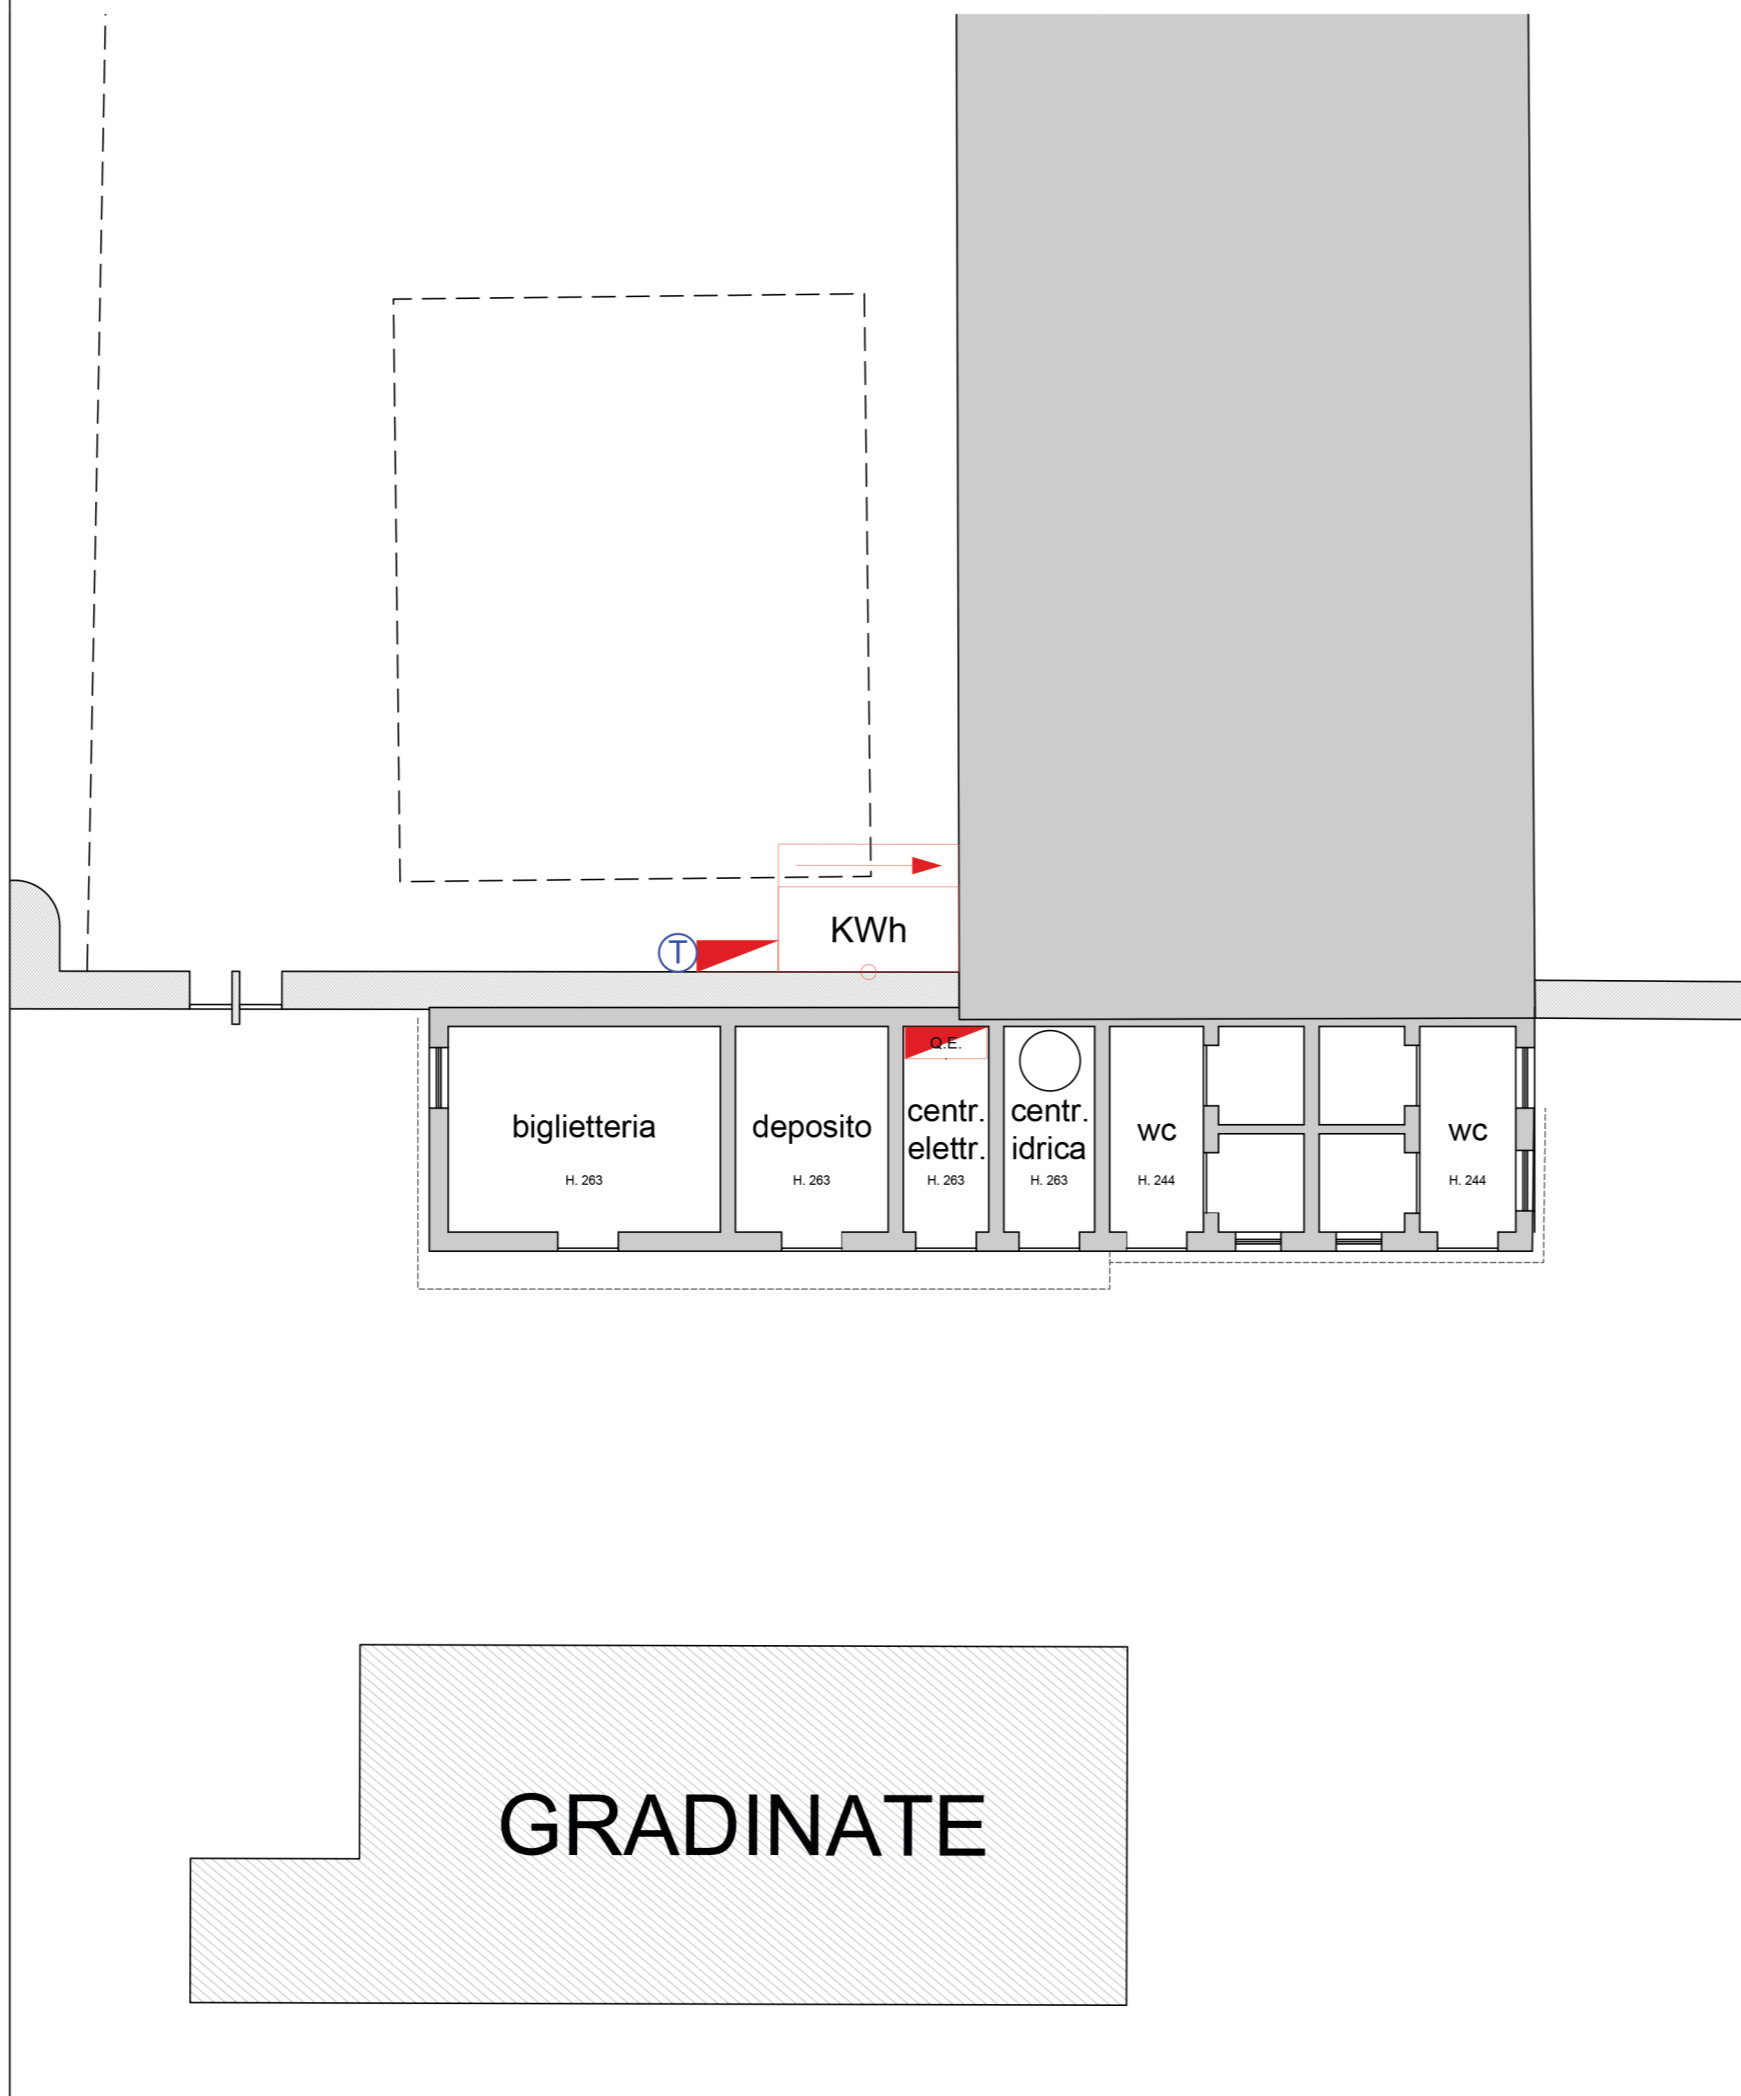

COMUNE DI BARLETTA

Provincia di BT

Progettista
Architetto Silvano Rizzi

PROGETTO DEFINITIVO-ESECUTIVO
Risanamento e ristrutturazione funzionale degli
spazi ricreativi della struttura sportiva "Lello
Simeone" al servizio delle associazioni sportive
giovanili e delle scuole

Data
Settembre 2021

Tavola
A-04

Elaborati
Stato di fatto:
Edificio biglietteria/bagni
Edificio spogliatoi
Sottopasso - pianta
- copertura ingresso area campo
- sezioni

Scala
1:100
1:100
1:50
1:50
1:50

EDIFICIO BIGLIETTERIA/BAGNI

EDIFICIO SPOGLIATOI ESISTENTE

SOTTOPASSO - PIANTA

SOTTOPASSO - SEZIONE AA'

SOTTOPASSO - COPERTURA INGRESSO AREA CAMPO

SOTTOPASSO - SEZIONE BB'