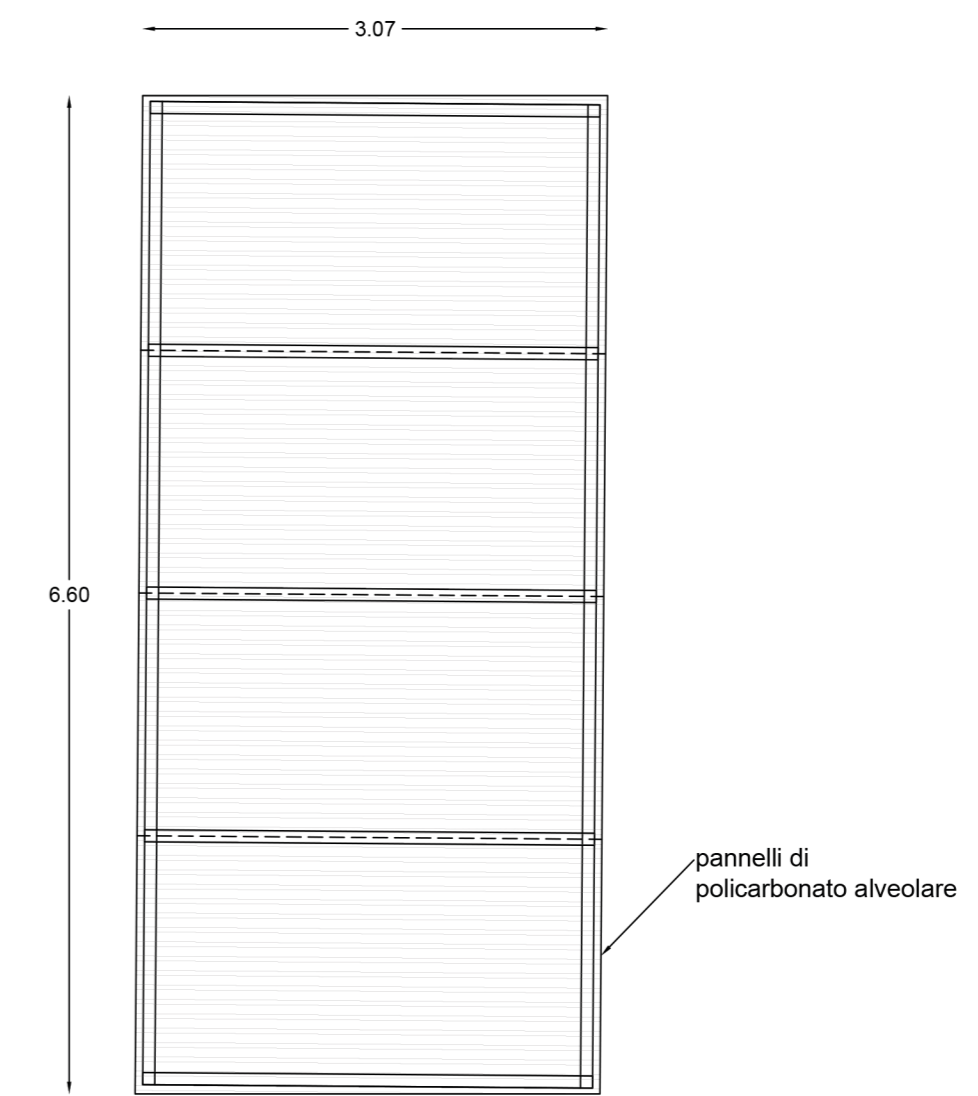

Data
Settembre 2021

Tavola
A-04

Elaborati
Stato di fatto:
Edificio biglietteria/bagni
Edificio spogliatoi
Sottopasso - pianta
- copertura ingresso area campo
- sezioni

Scala
1:100
1:100
1:50
1:50
1:50

EDIFICIO BIGLIETTERIA/BAGNI

EDIFICIO SPOGLIATOI ESISTENTE

SOTTOPASSO - PIANTA

SOTTOPASSO - SEZIONE AA'

SOTTOPASSO - COPERTURA INGRESSO AREA CAMPO

SOTTOPASSO - SEZIONE BB'