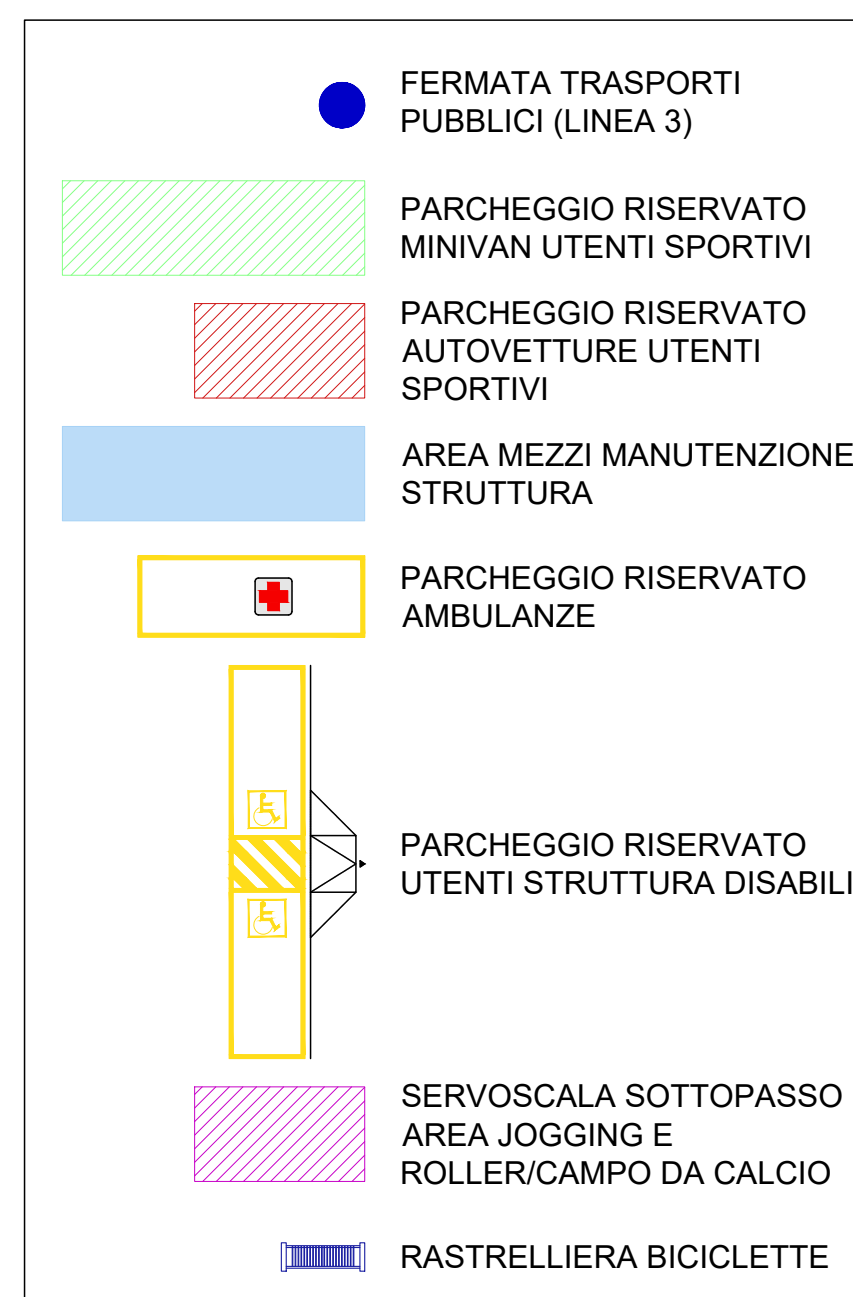

COMUNE DI BARLETTA

Provincia di BT

Progettista
Architetto Silvano Rizzi

Data
Ottobre 2021

Tavola
C-01

Scala

Elaborati
Ottemperanza Prescrizioni CONI
Parco Sportivo del Benessere Urbano:
Stato di progetto
Planimetria generale
Planimetria generale - Accessibilità
Schema aree

1:200
1:500
fuori scala