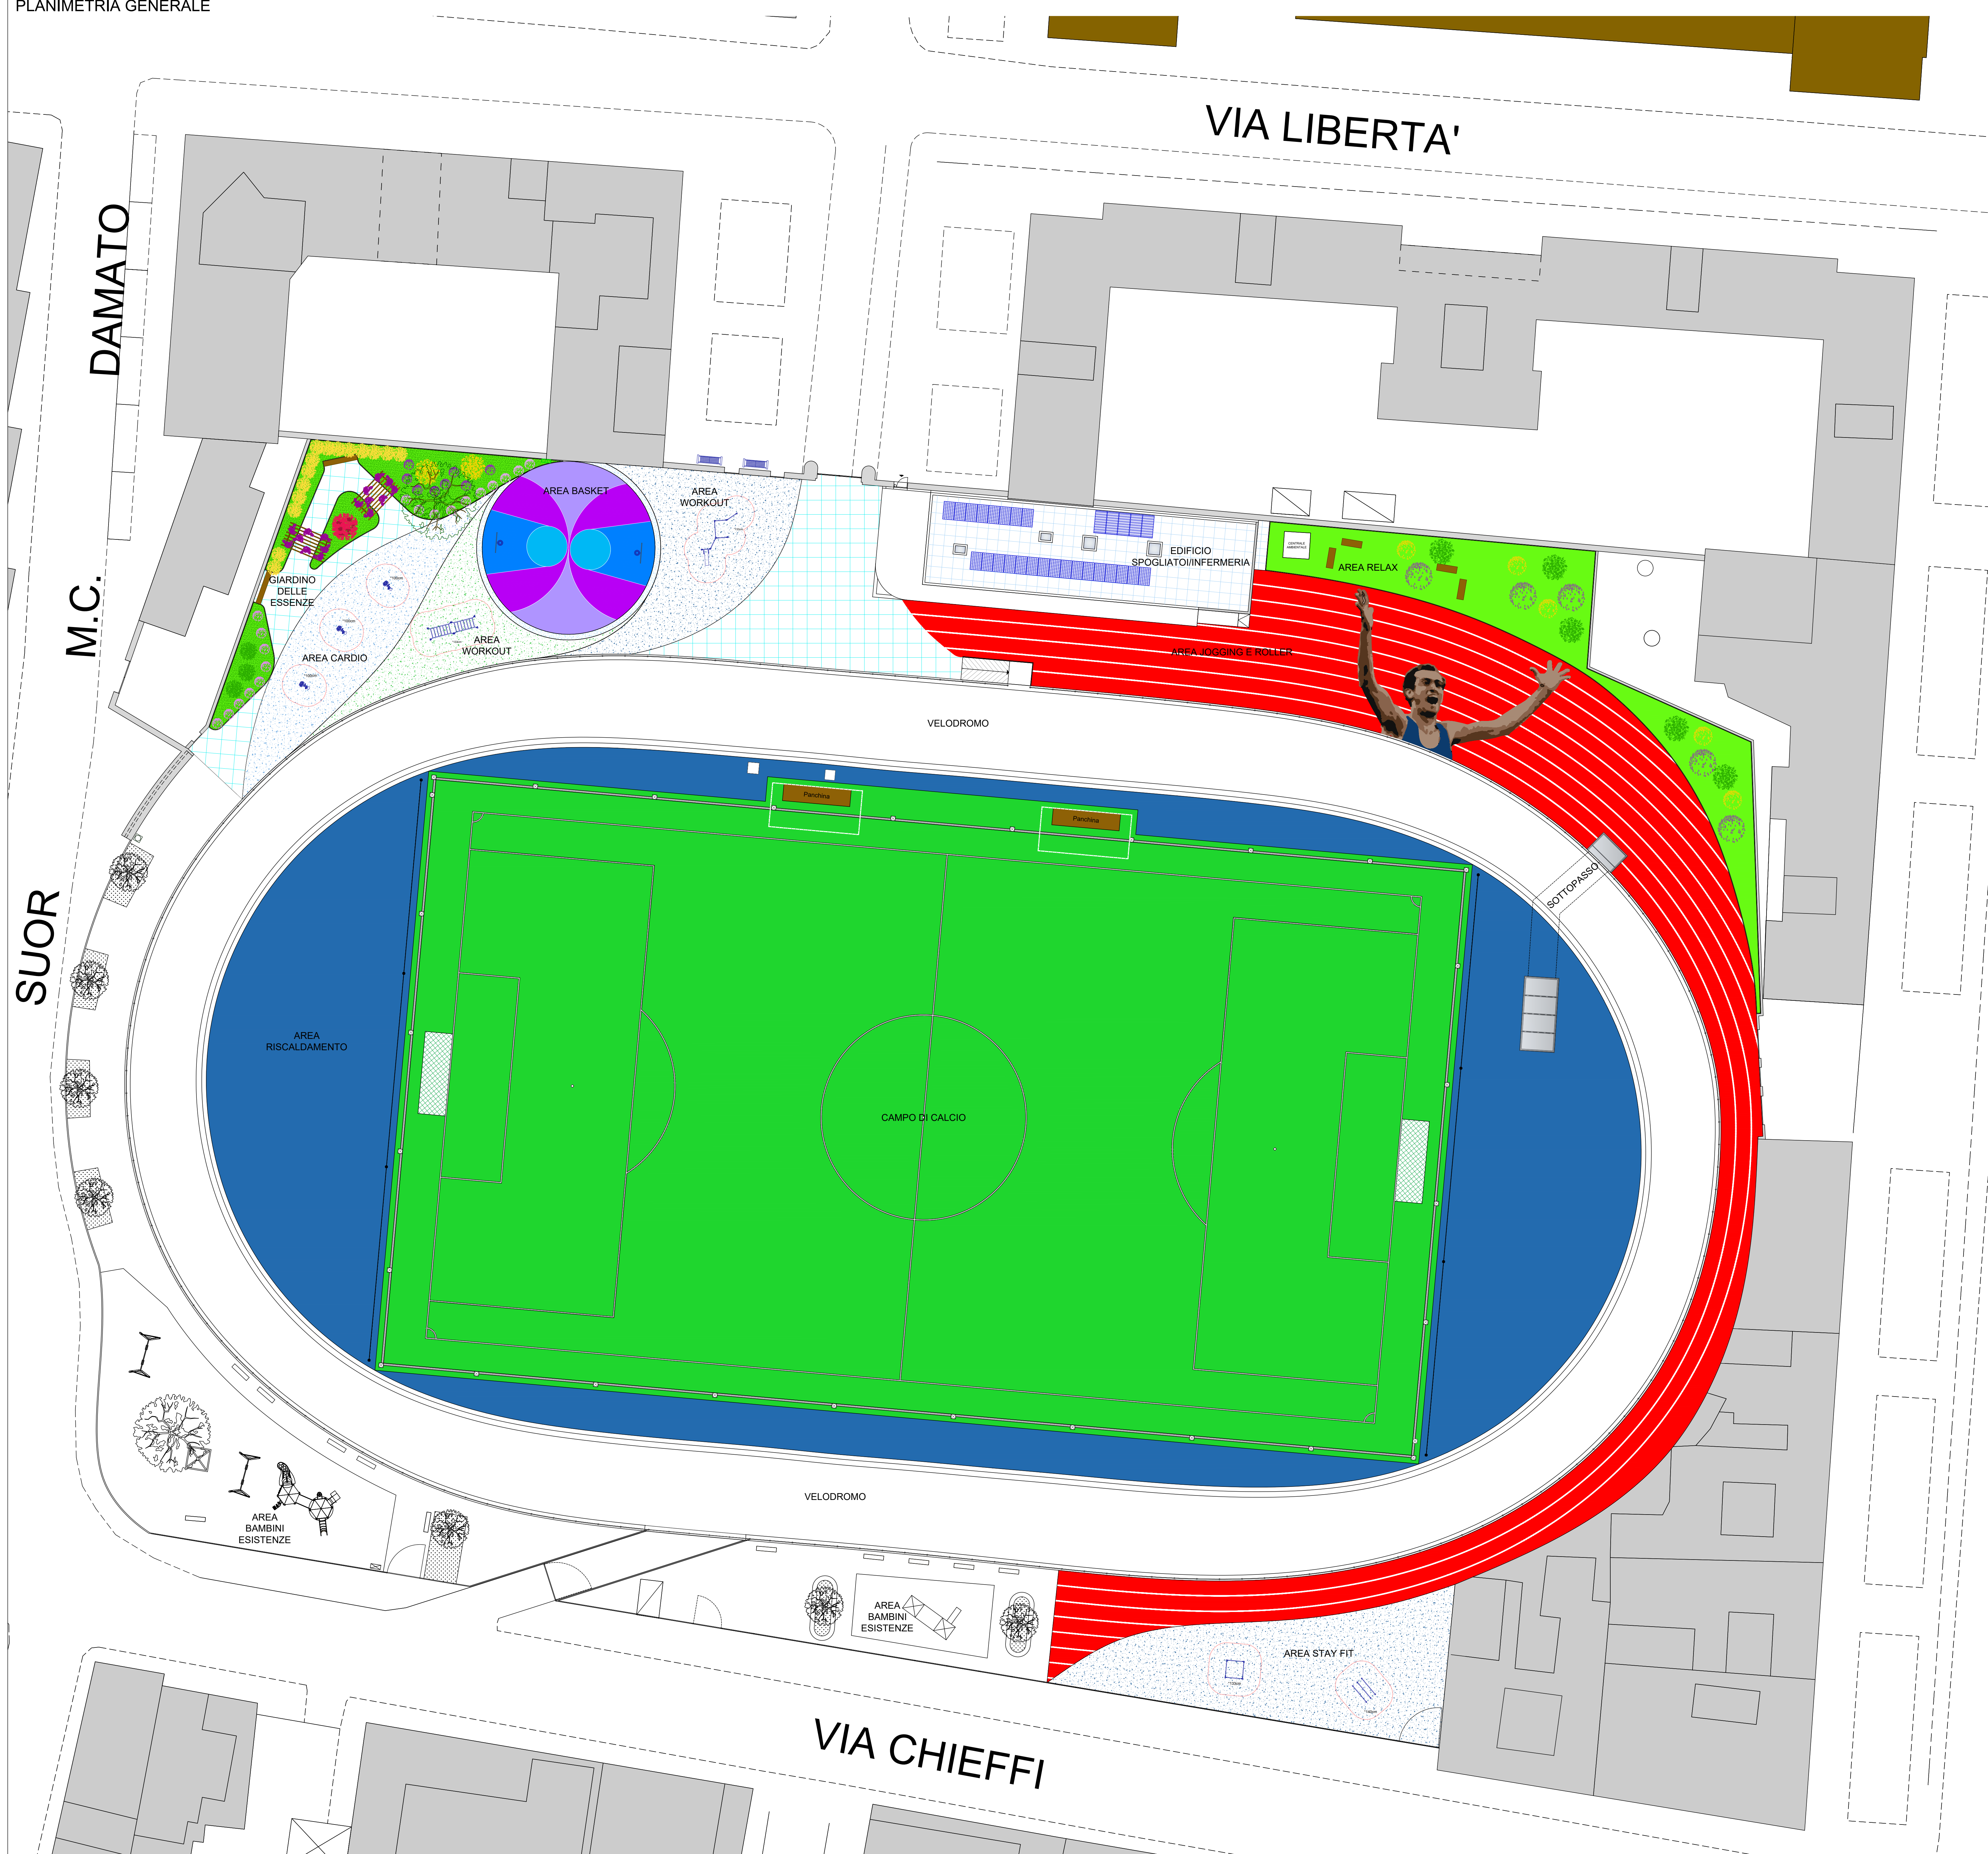

PLANIMETRIA GENERALE