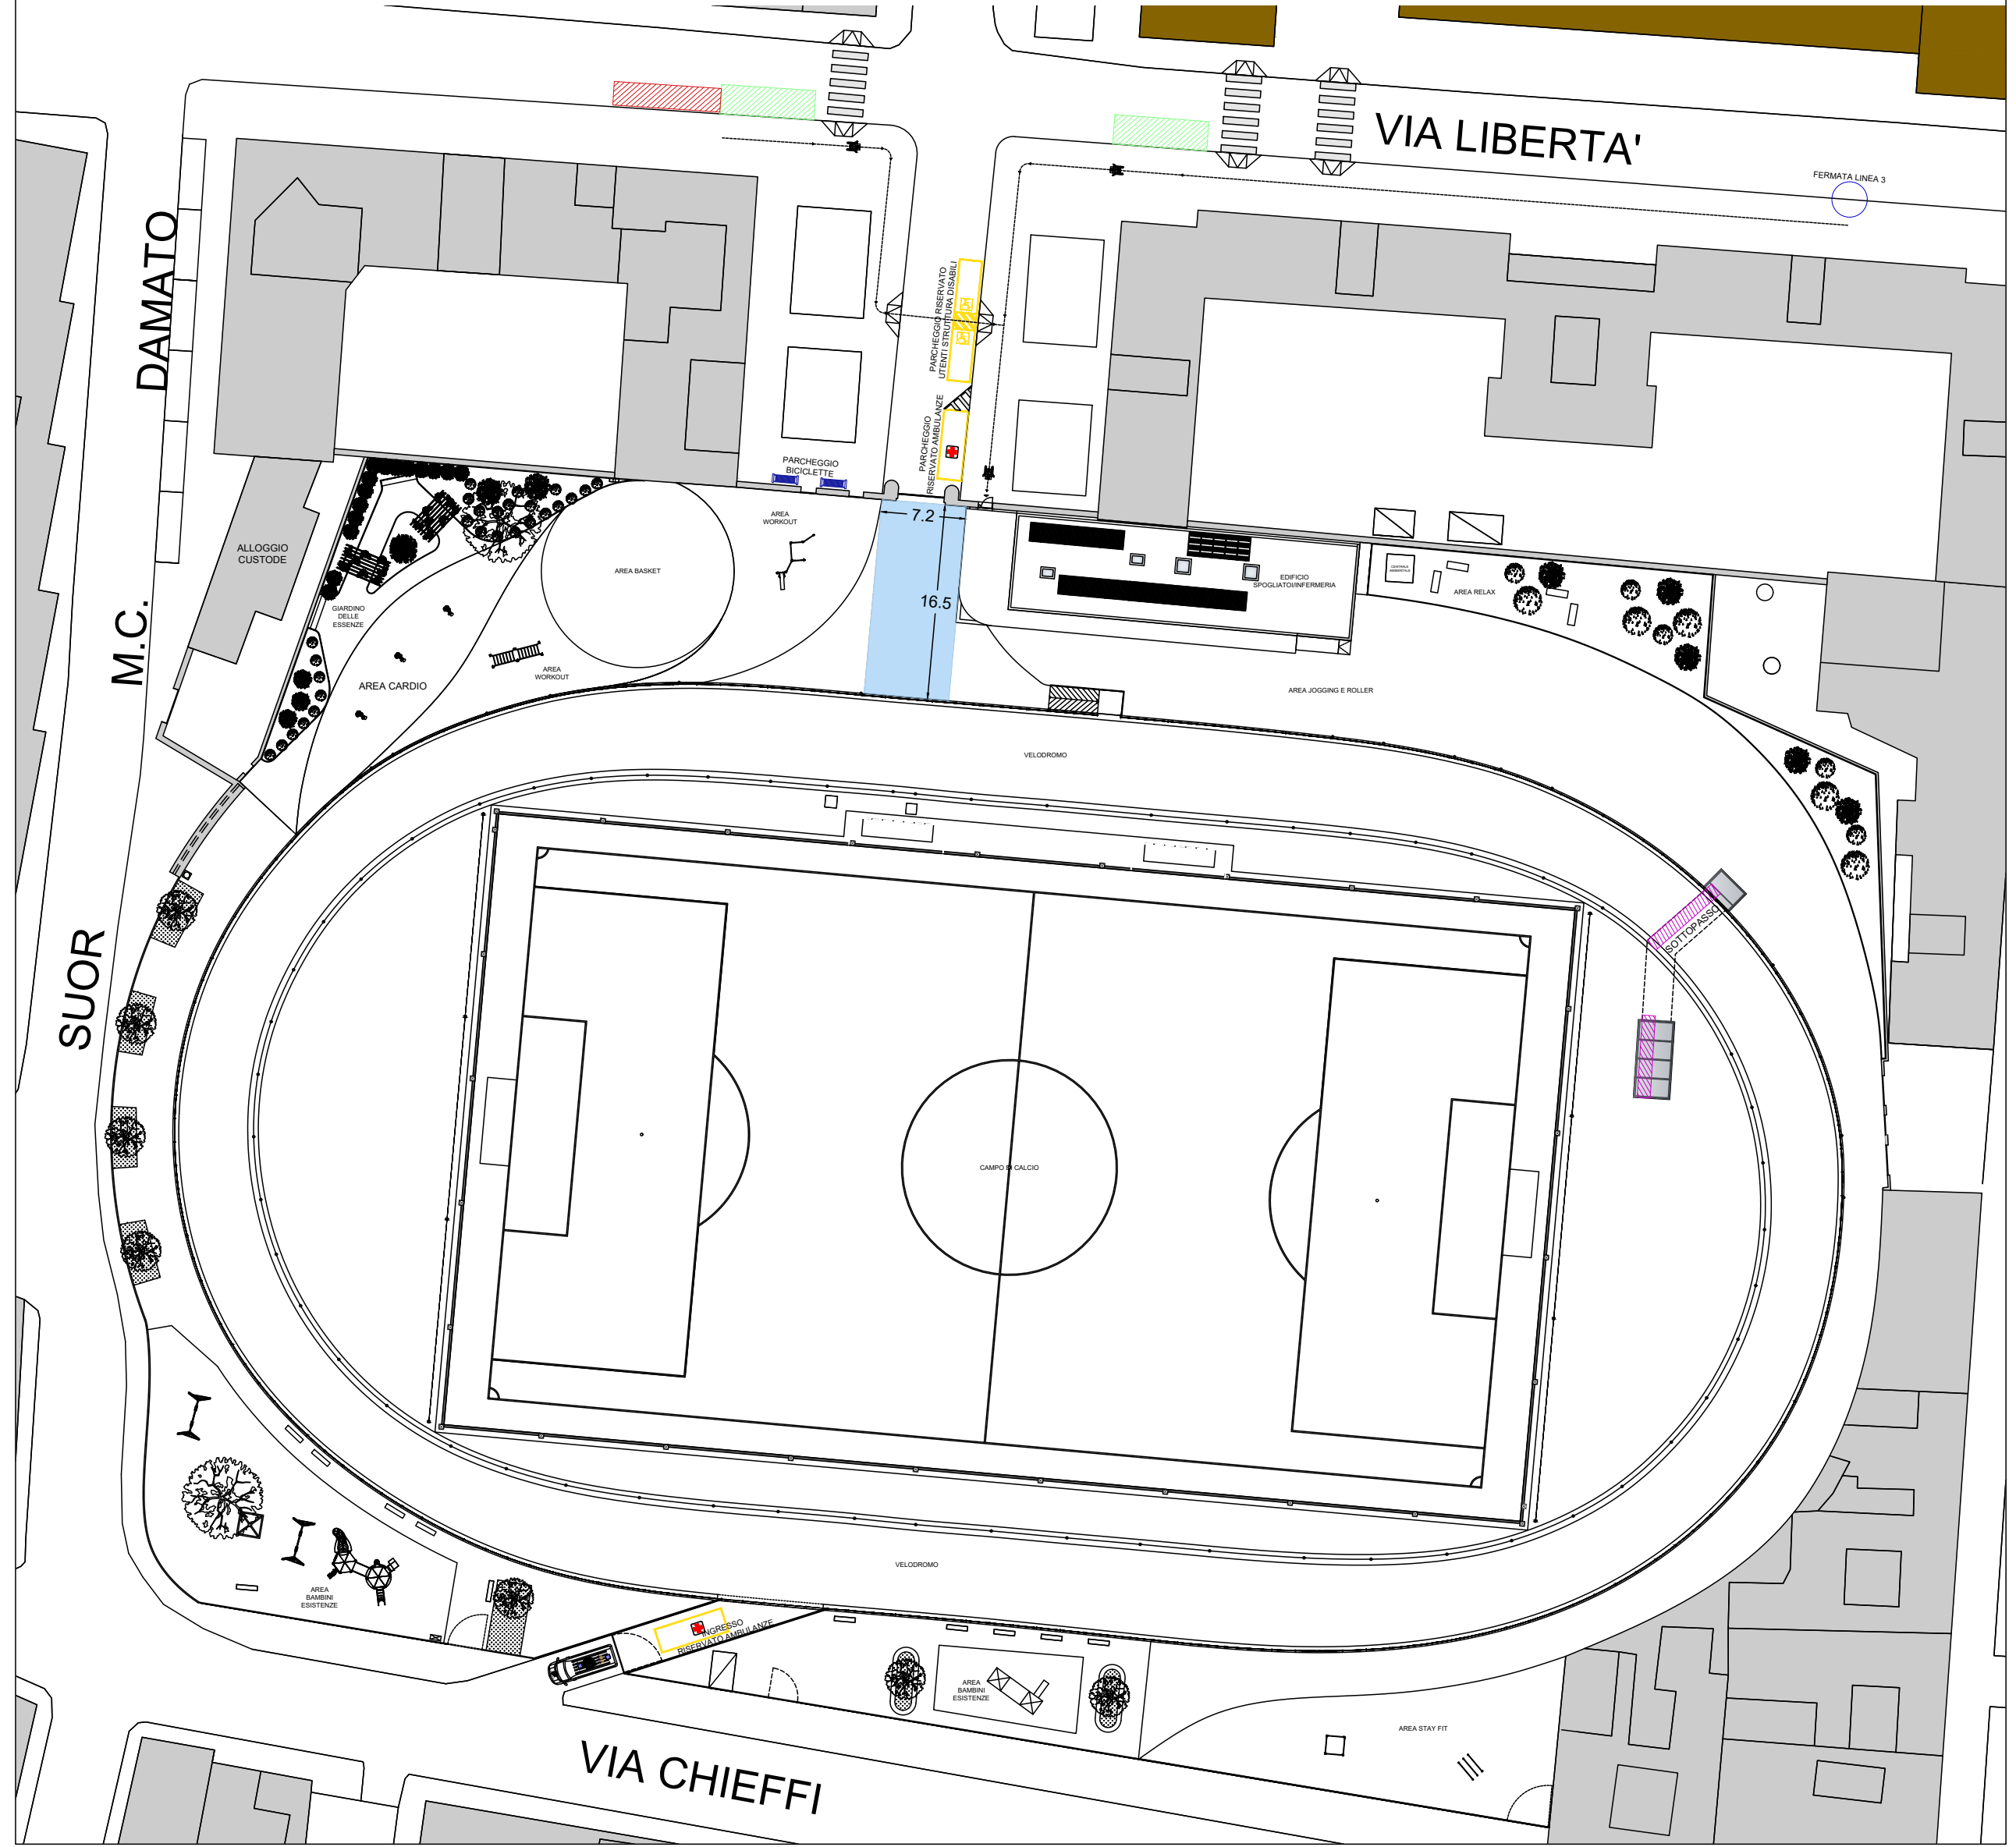

PLANIMETRIA GENERALE - ACCESSIBILITA'