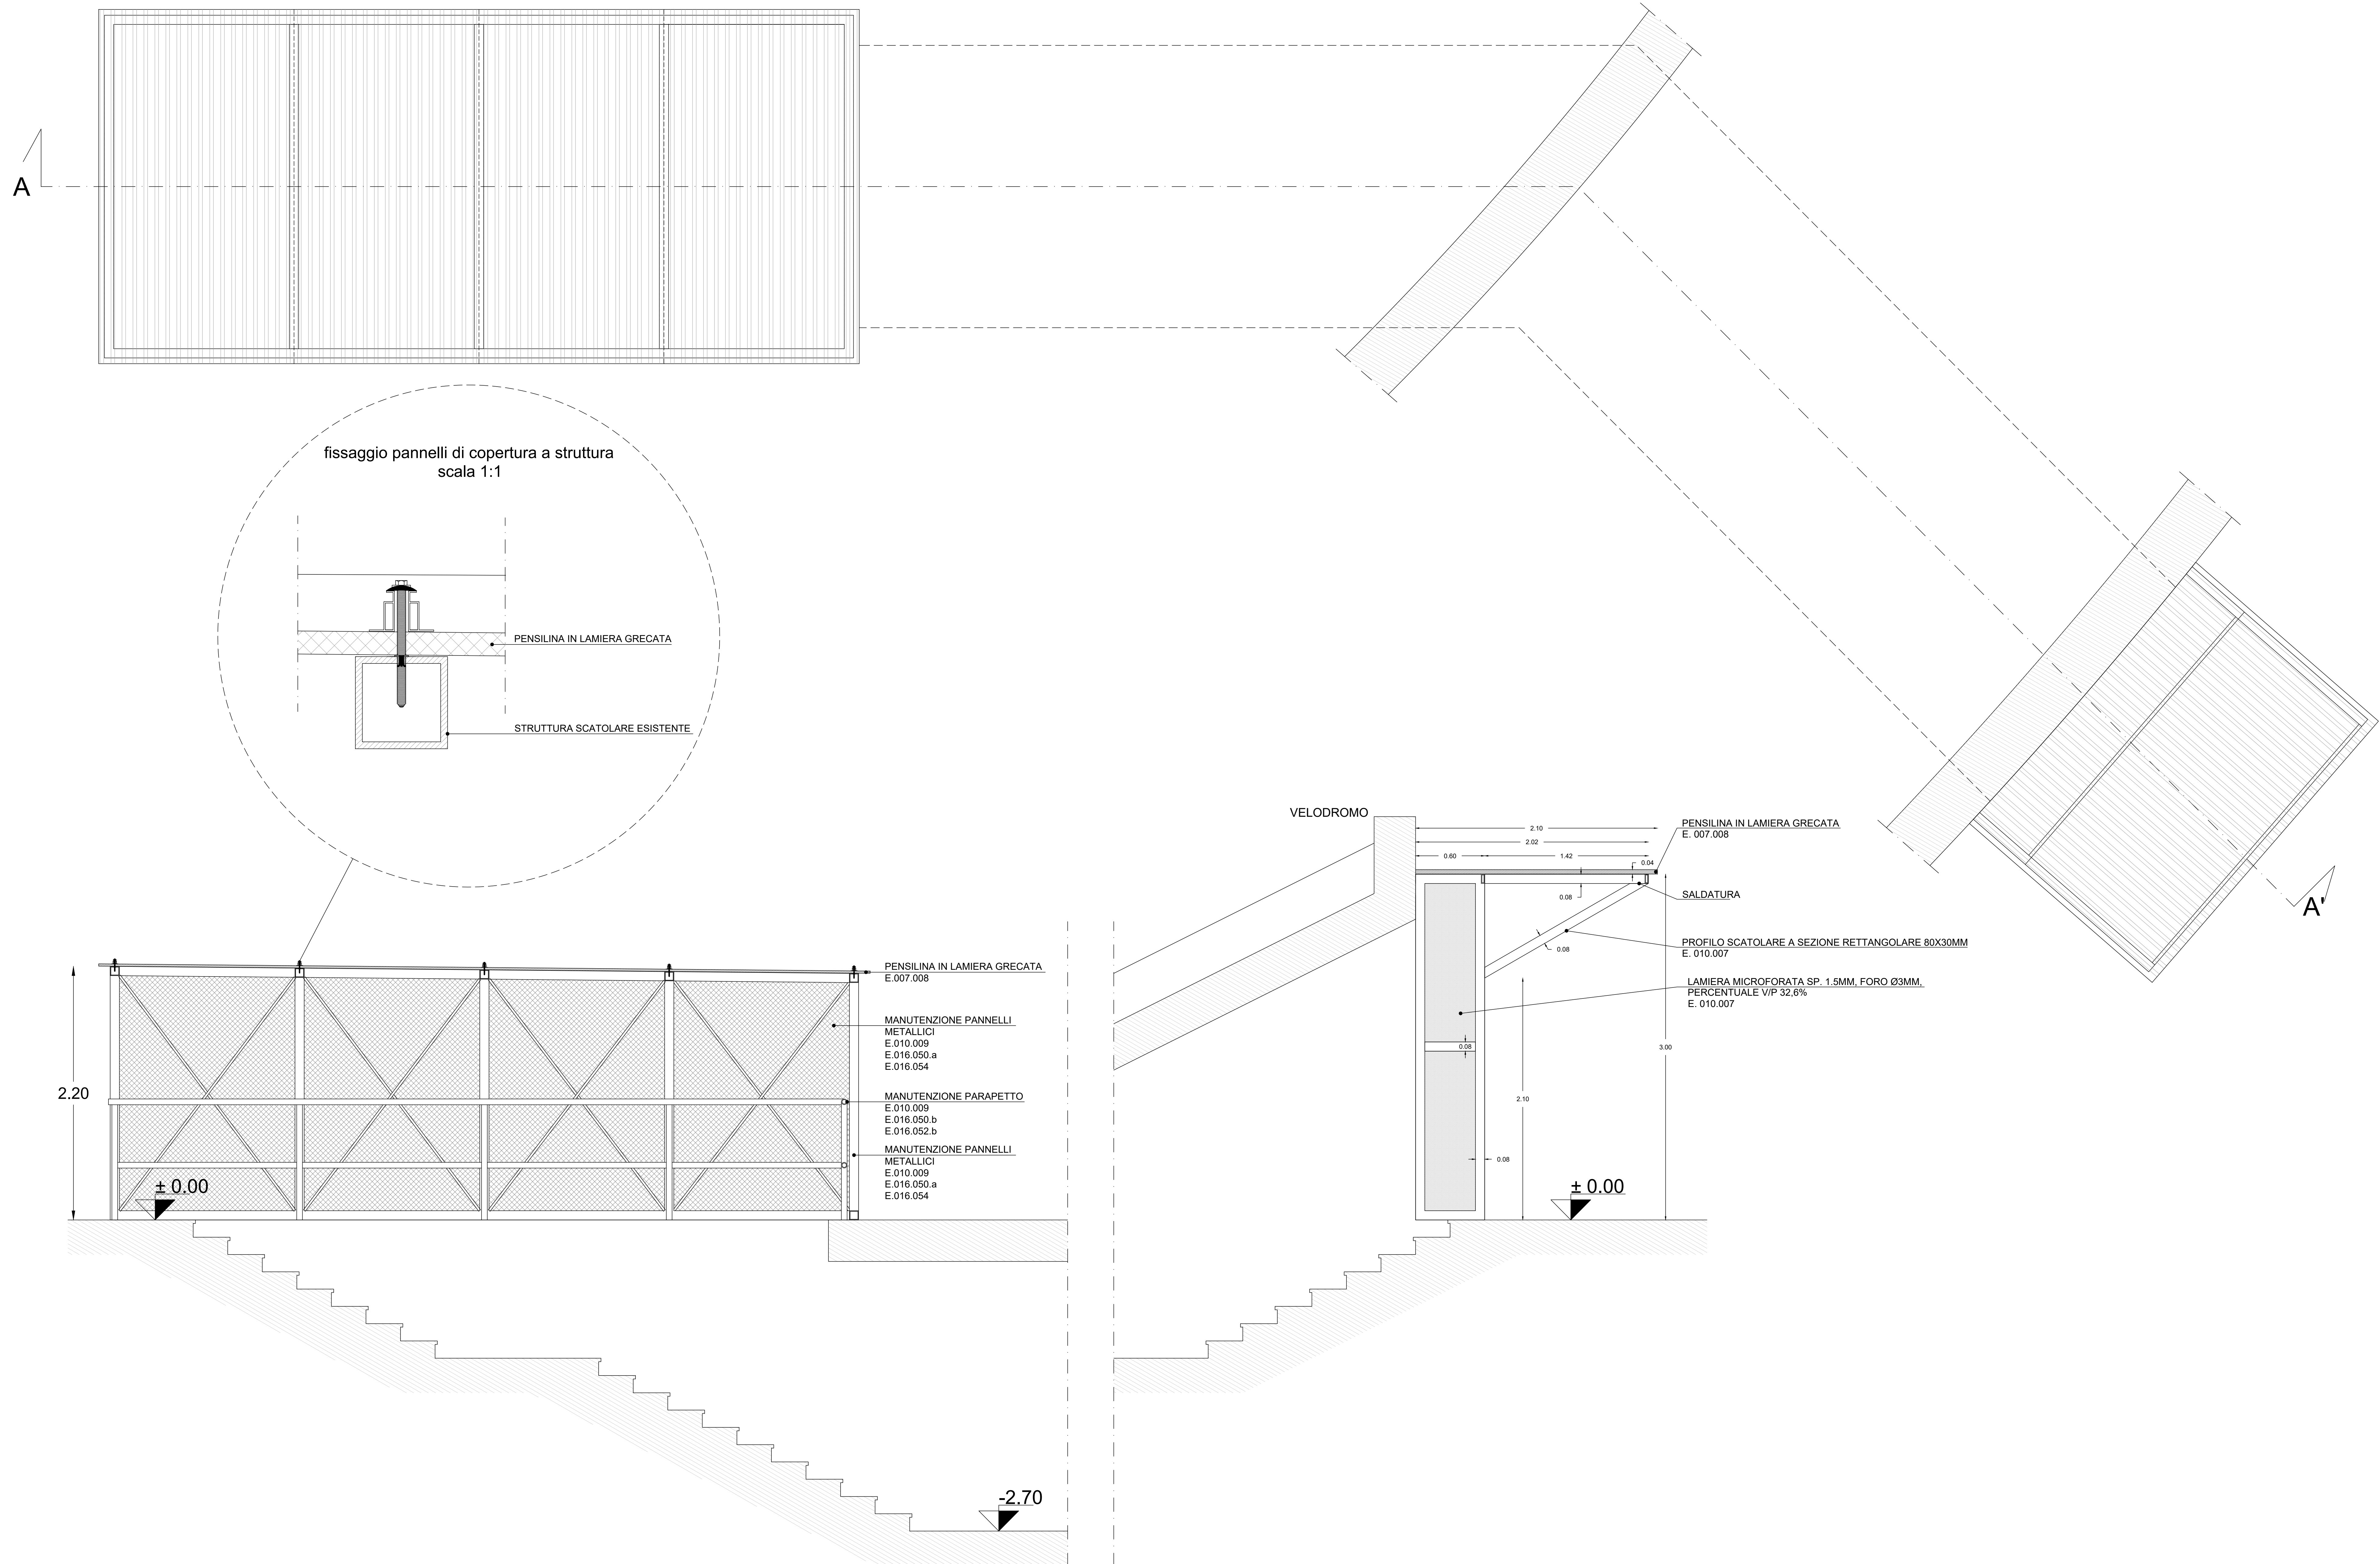

COMUNE DI BARLETTA

Provincia di BT

Progettista
Architetto Silvano Rizzi

PROGETTO DEFINITIVO-ESECUTIVO
Risanamento e ristrutturazione funzionale degli
spazi ricreativi della struttura sportiva "Lello
Simeone" al servizio delle associazioni sportive
giovanili e delle scuole

Data
Ottobre 2021

Tavola
C-06a

Elaborati
Ottemperanza Prescrizioni CONI
Parco Sportivo del Benessere Urbano:

Stato di progetto
Particolari tecnici Pensiline ingressi sottopasso da
area campo e da area jogging - pianta e sezione AA'
Particolare muro di confine con alloggio custode

Scala

1:10
1:10

PENSILINE INGRESSO SOTTOPASSO DA AREA CAMPO E DA AREA JOGGING

PARTICOLARE MURO DI CONFINE CON ALLOGGIO CUSTODE