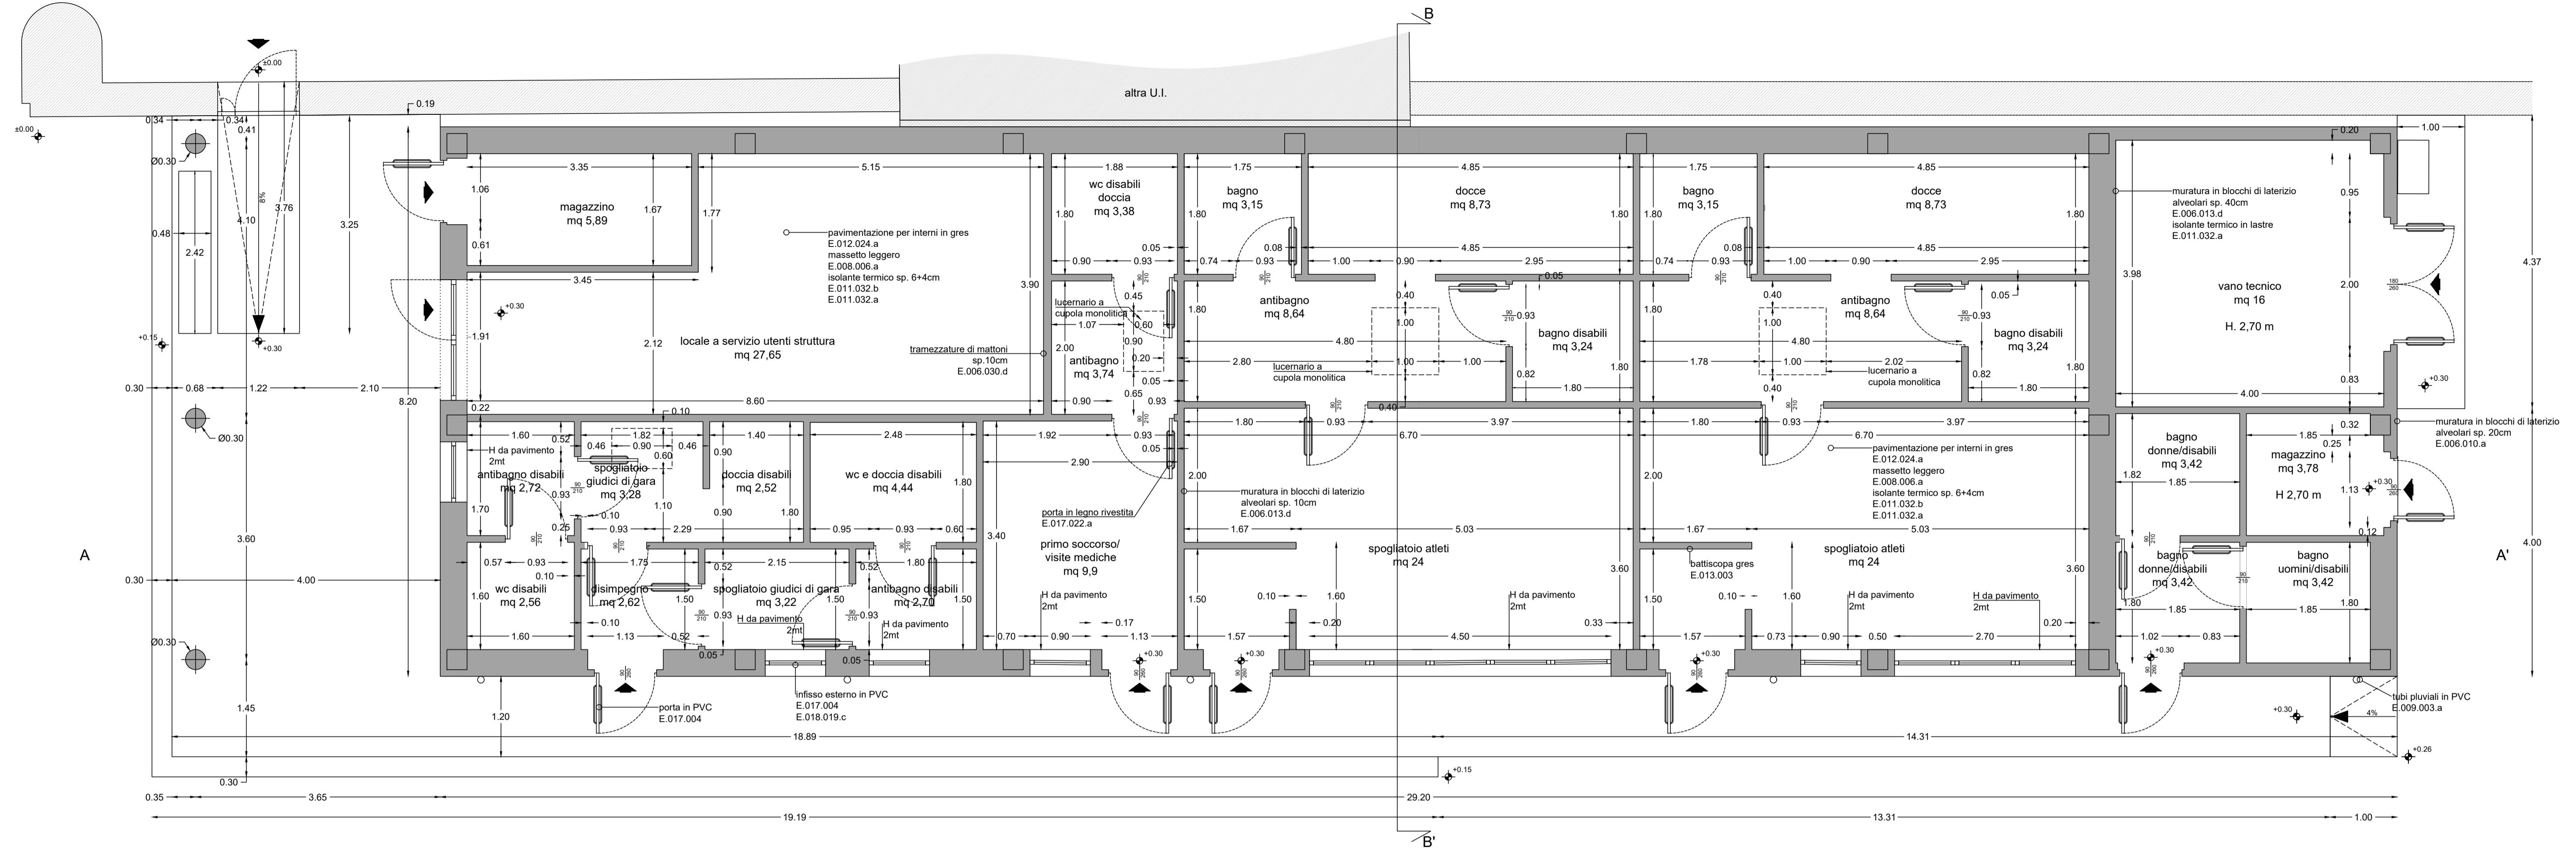

COMUNE DI BARLETTA

Provincia di BT

Progettista
Architetto Silvano Rizzi

PROGETTO DEFINITIVO-ESECUTIVO
Risanamento e ristrutturazione funzionale degli
spazi ricreativi della struttura sportiva "Lello
Simeone" al servizio delle associazioni sportive
giovanili e delle scuole

Data
Ottobre 2021

Tavola
C-08

Elaborati
Ottemperanza Prescrizioni CONI
Parco Sportivo del Benessere Urbano:
Stato di progetto
Edificio spogliatoi: pianta piano terra quotata
pianta coperture quotata

Scala

1:50

PIANTA PIANO TERRA QUOTATA

PIANTA PIANO COPERTURE QUOTATA