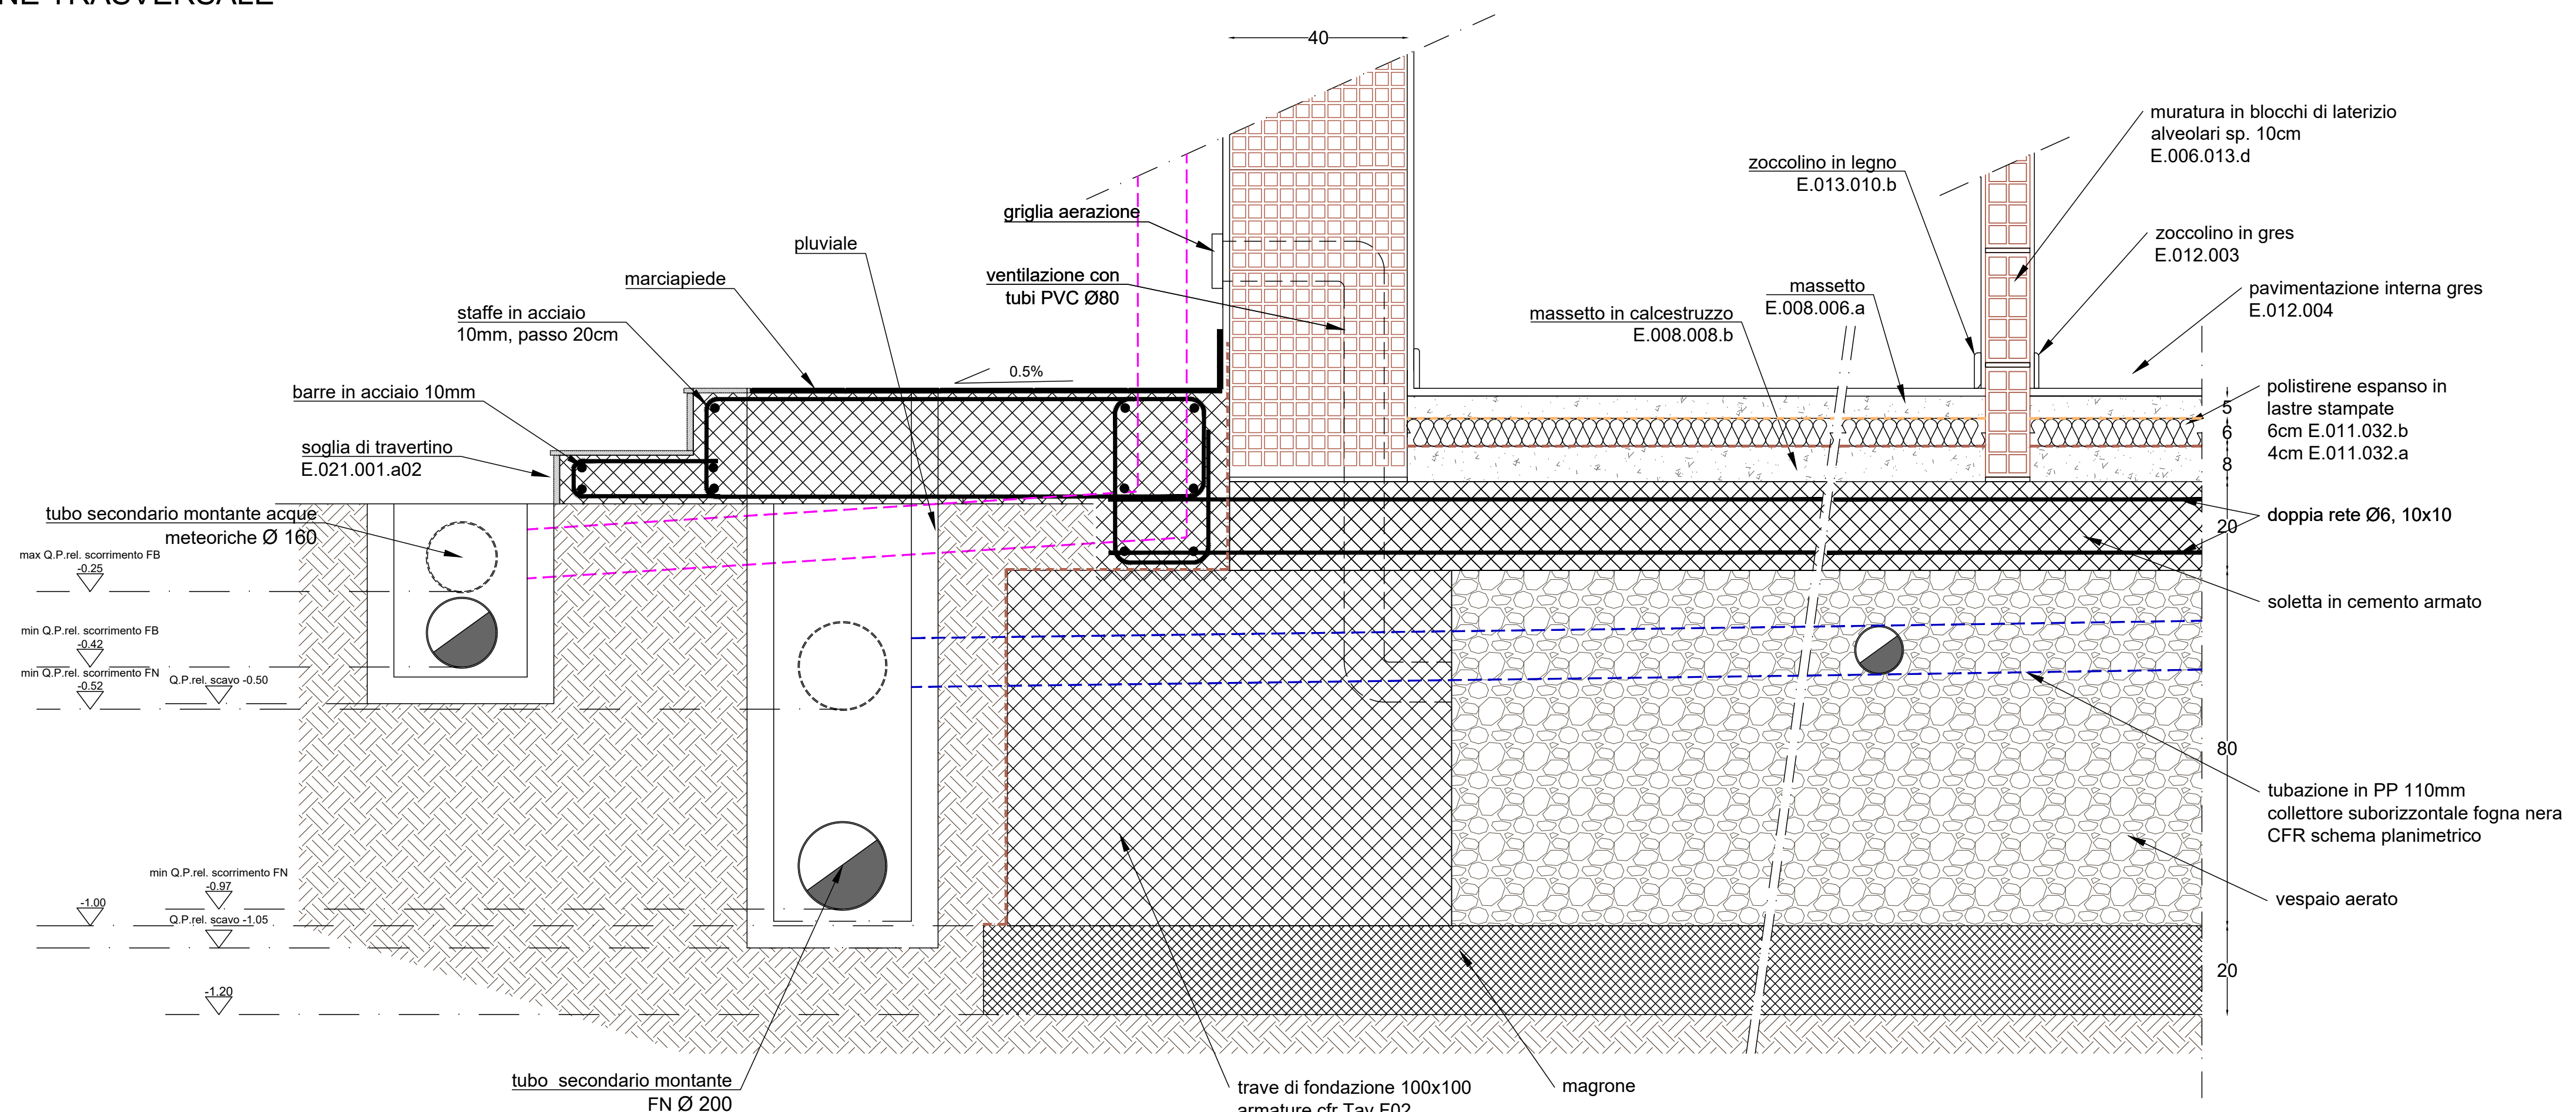

SEZIONE TRASVERSALE

SEZIONE TRASVERSALE