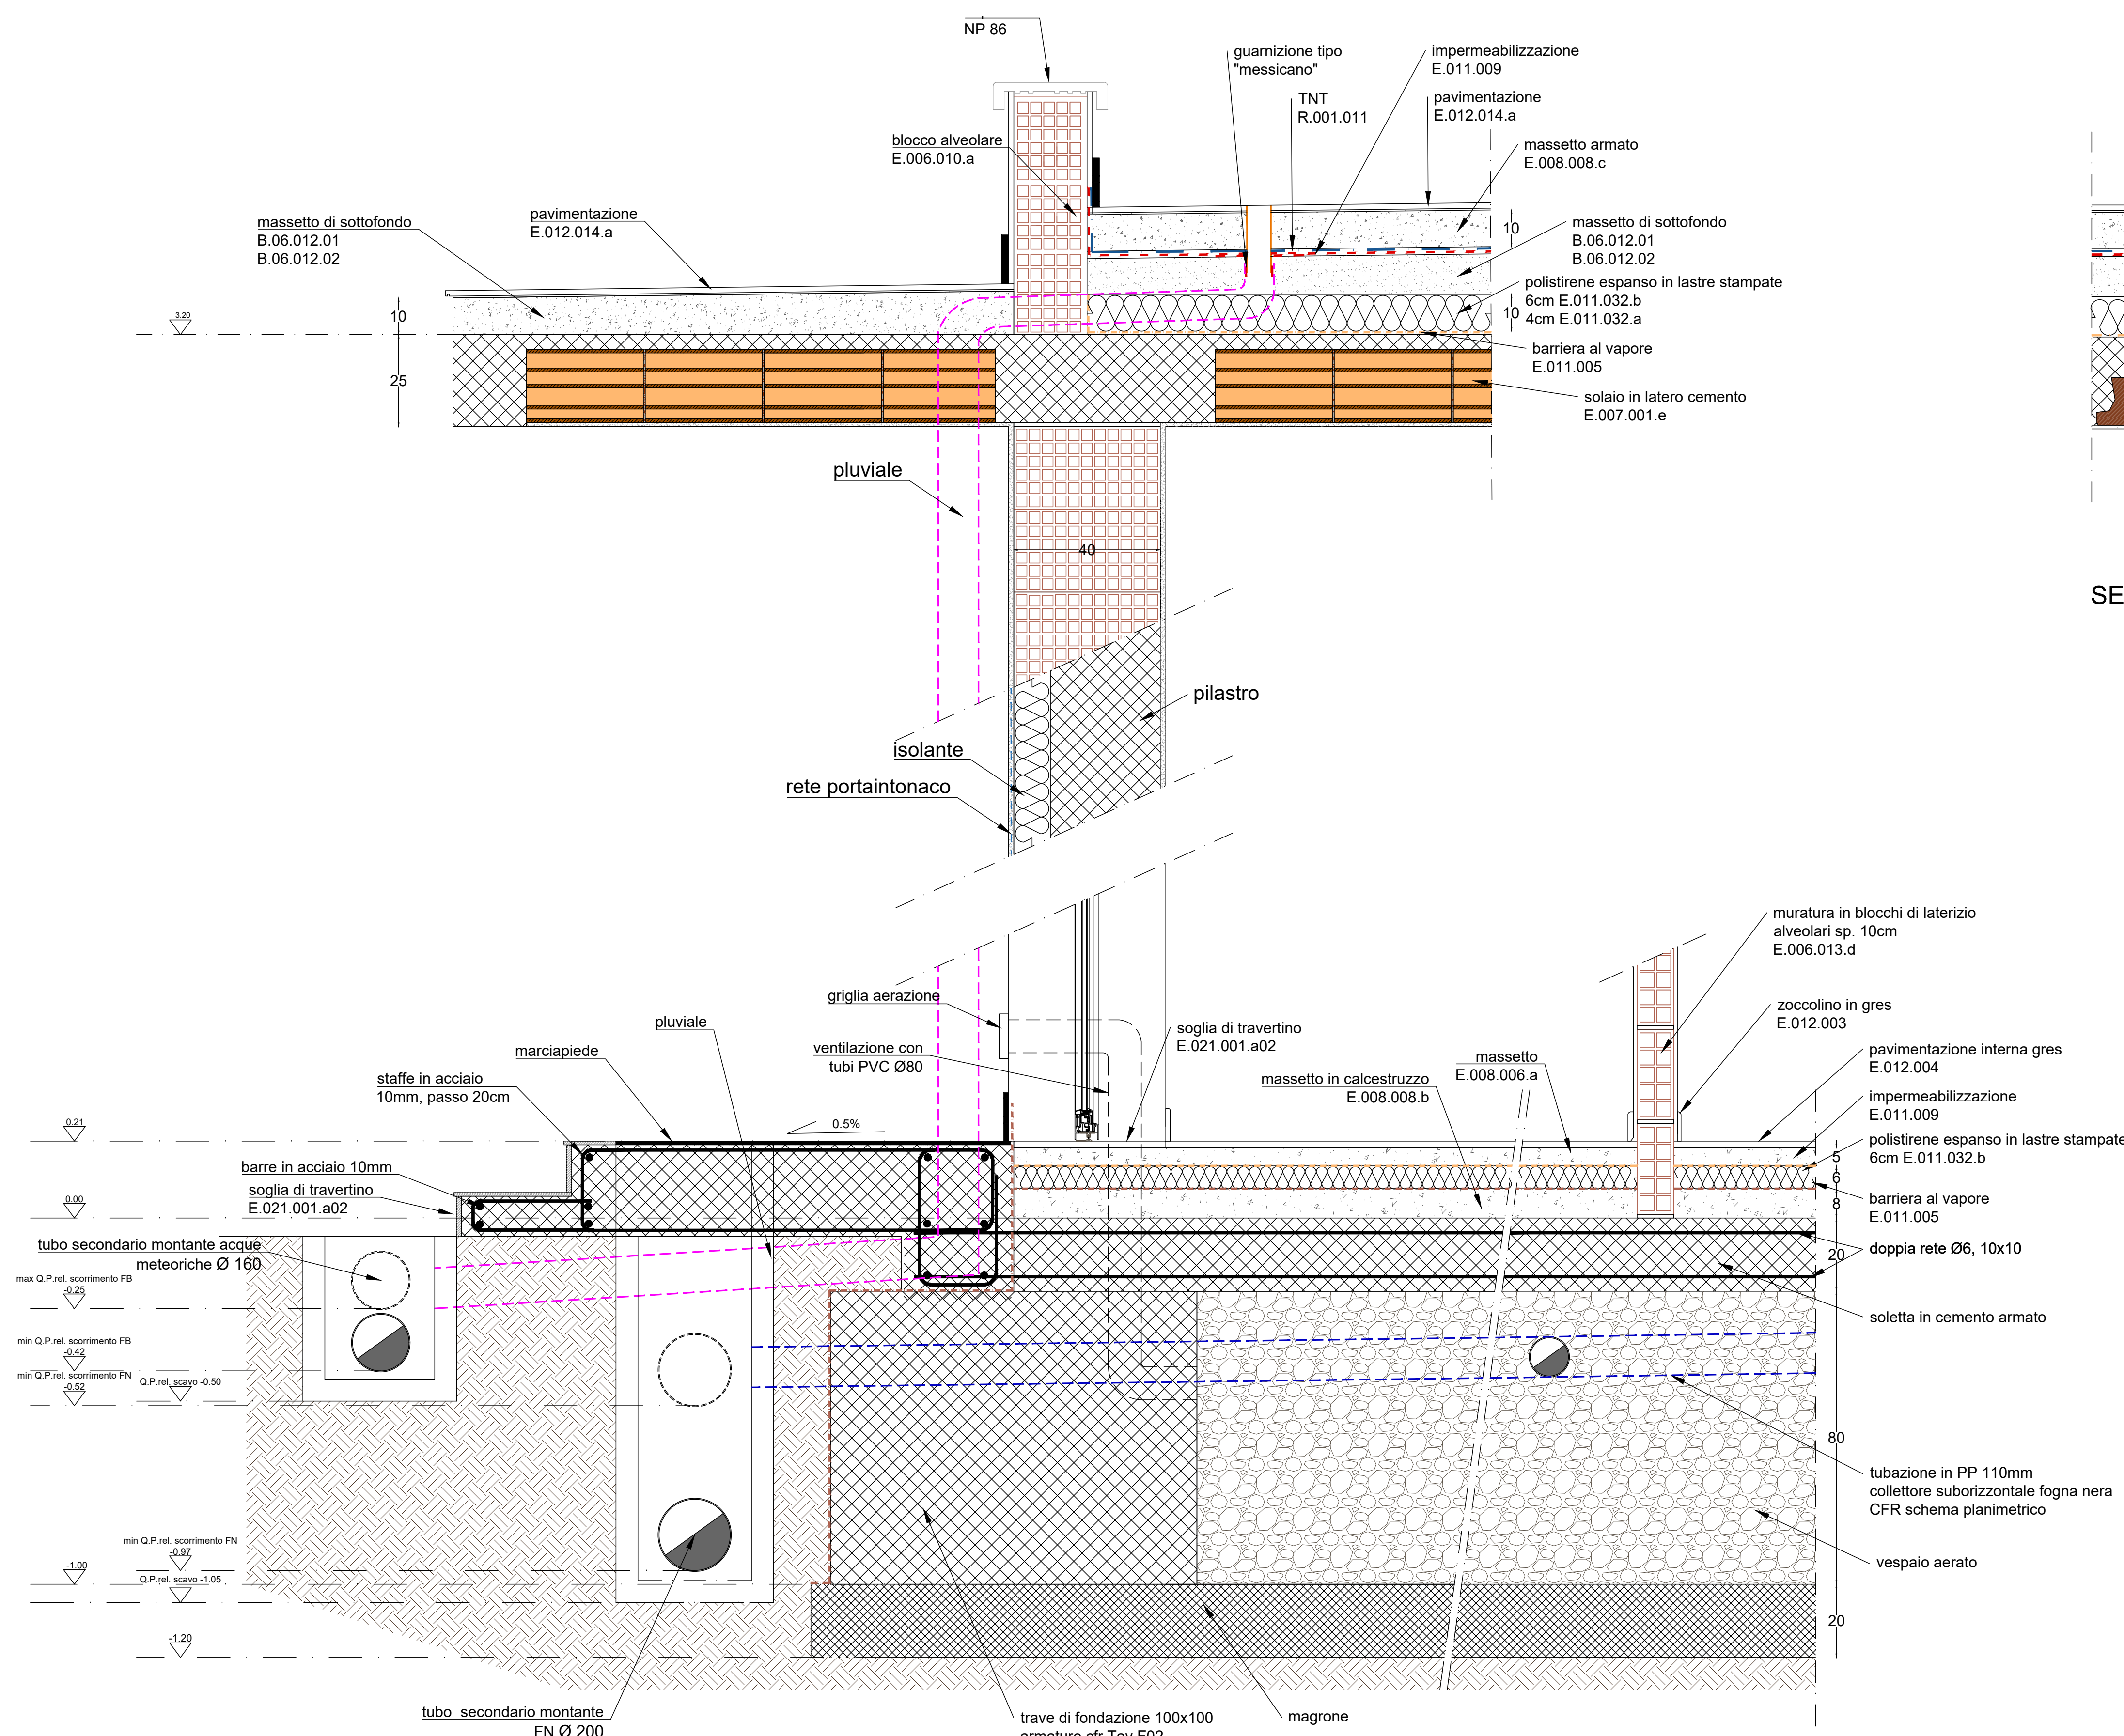

COMUNE DI BARLETTA

Provincia di BT

Progettista
Architetto Silvano Rizzi

Data
Settembre 2021

Tavola
C-12

Elaborati
Parco Sportivo del Benessere Urbano:
Stato di progetto
Particolari costruttivi edificio spogliato
Sezione trasversale, sezione longitudinale, sezione orizzontale ancoraggio infisso, sezione orizzontale muro diompagno

Scala

1:10

PARTICOLARI COSTRUTTIVI EDIFICIO SPOGLIATO