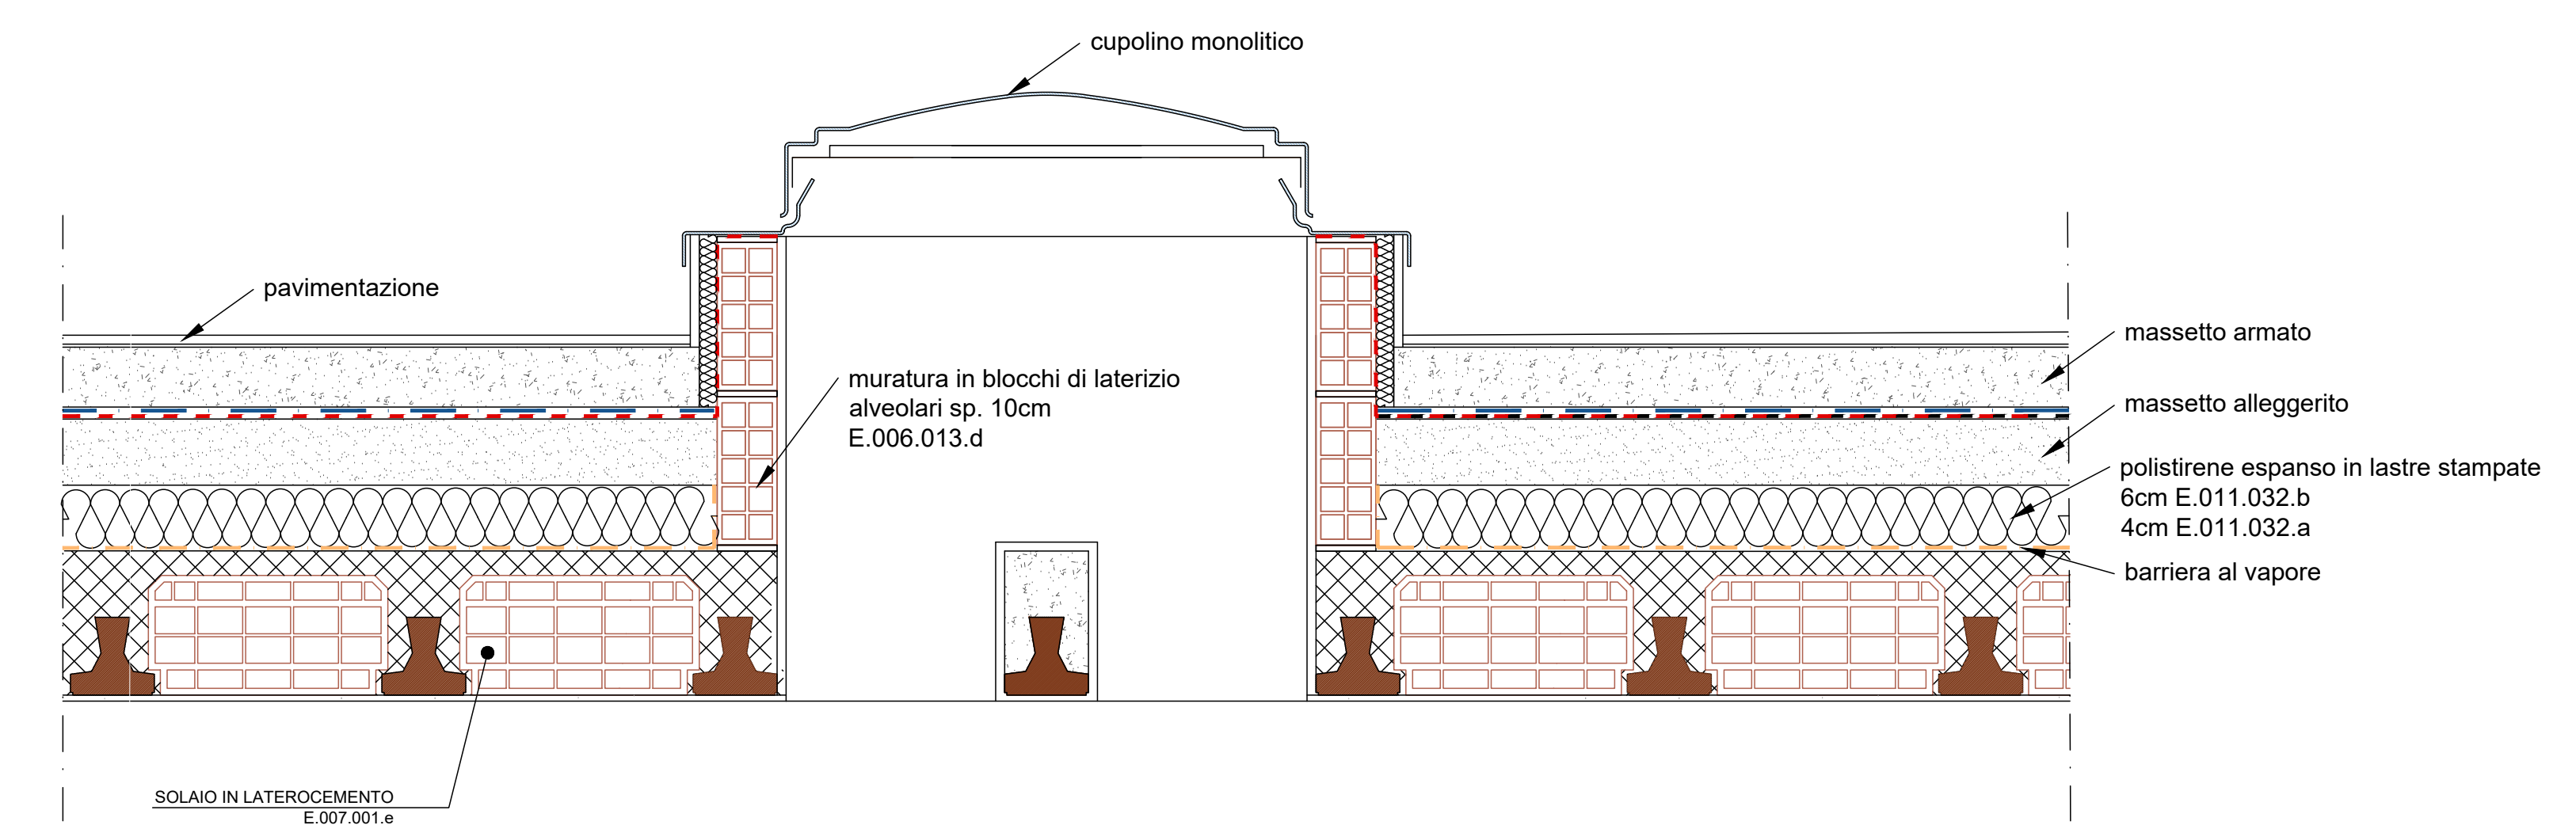

SEZIONE LONGITUDINALE