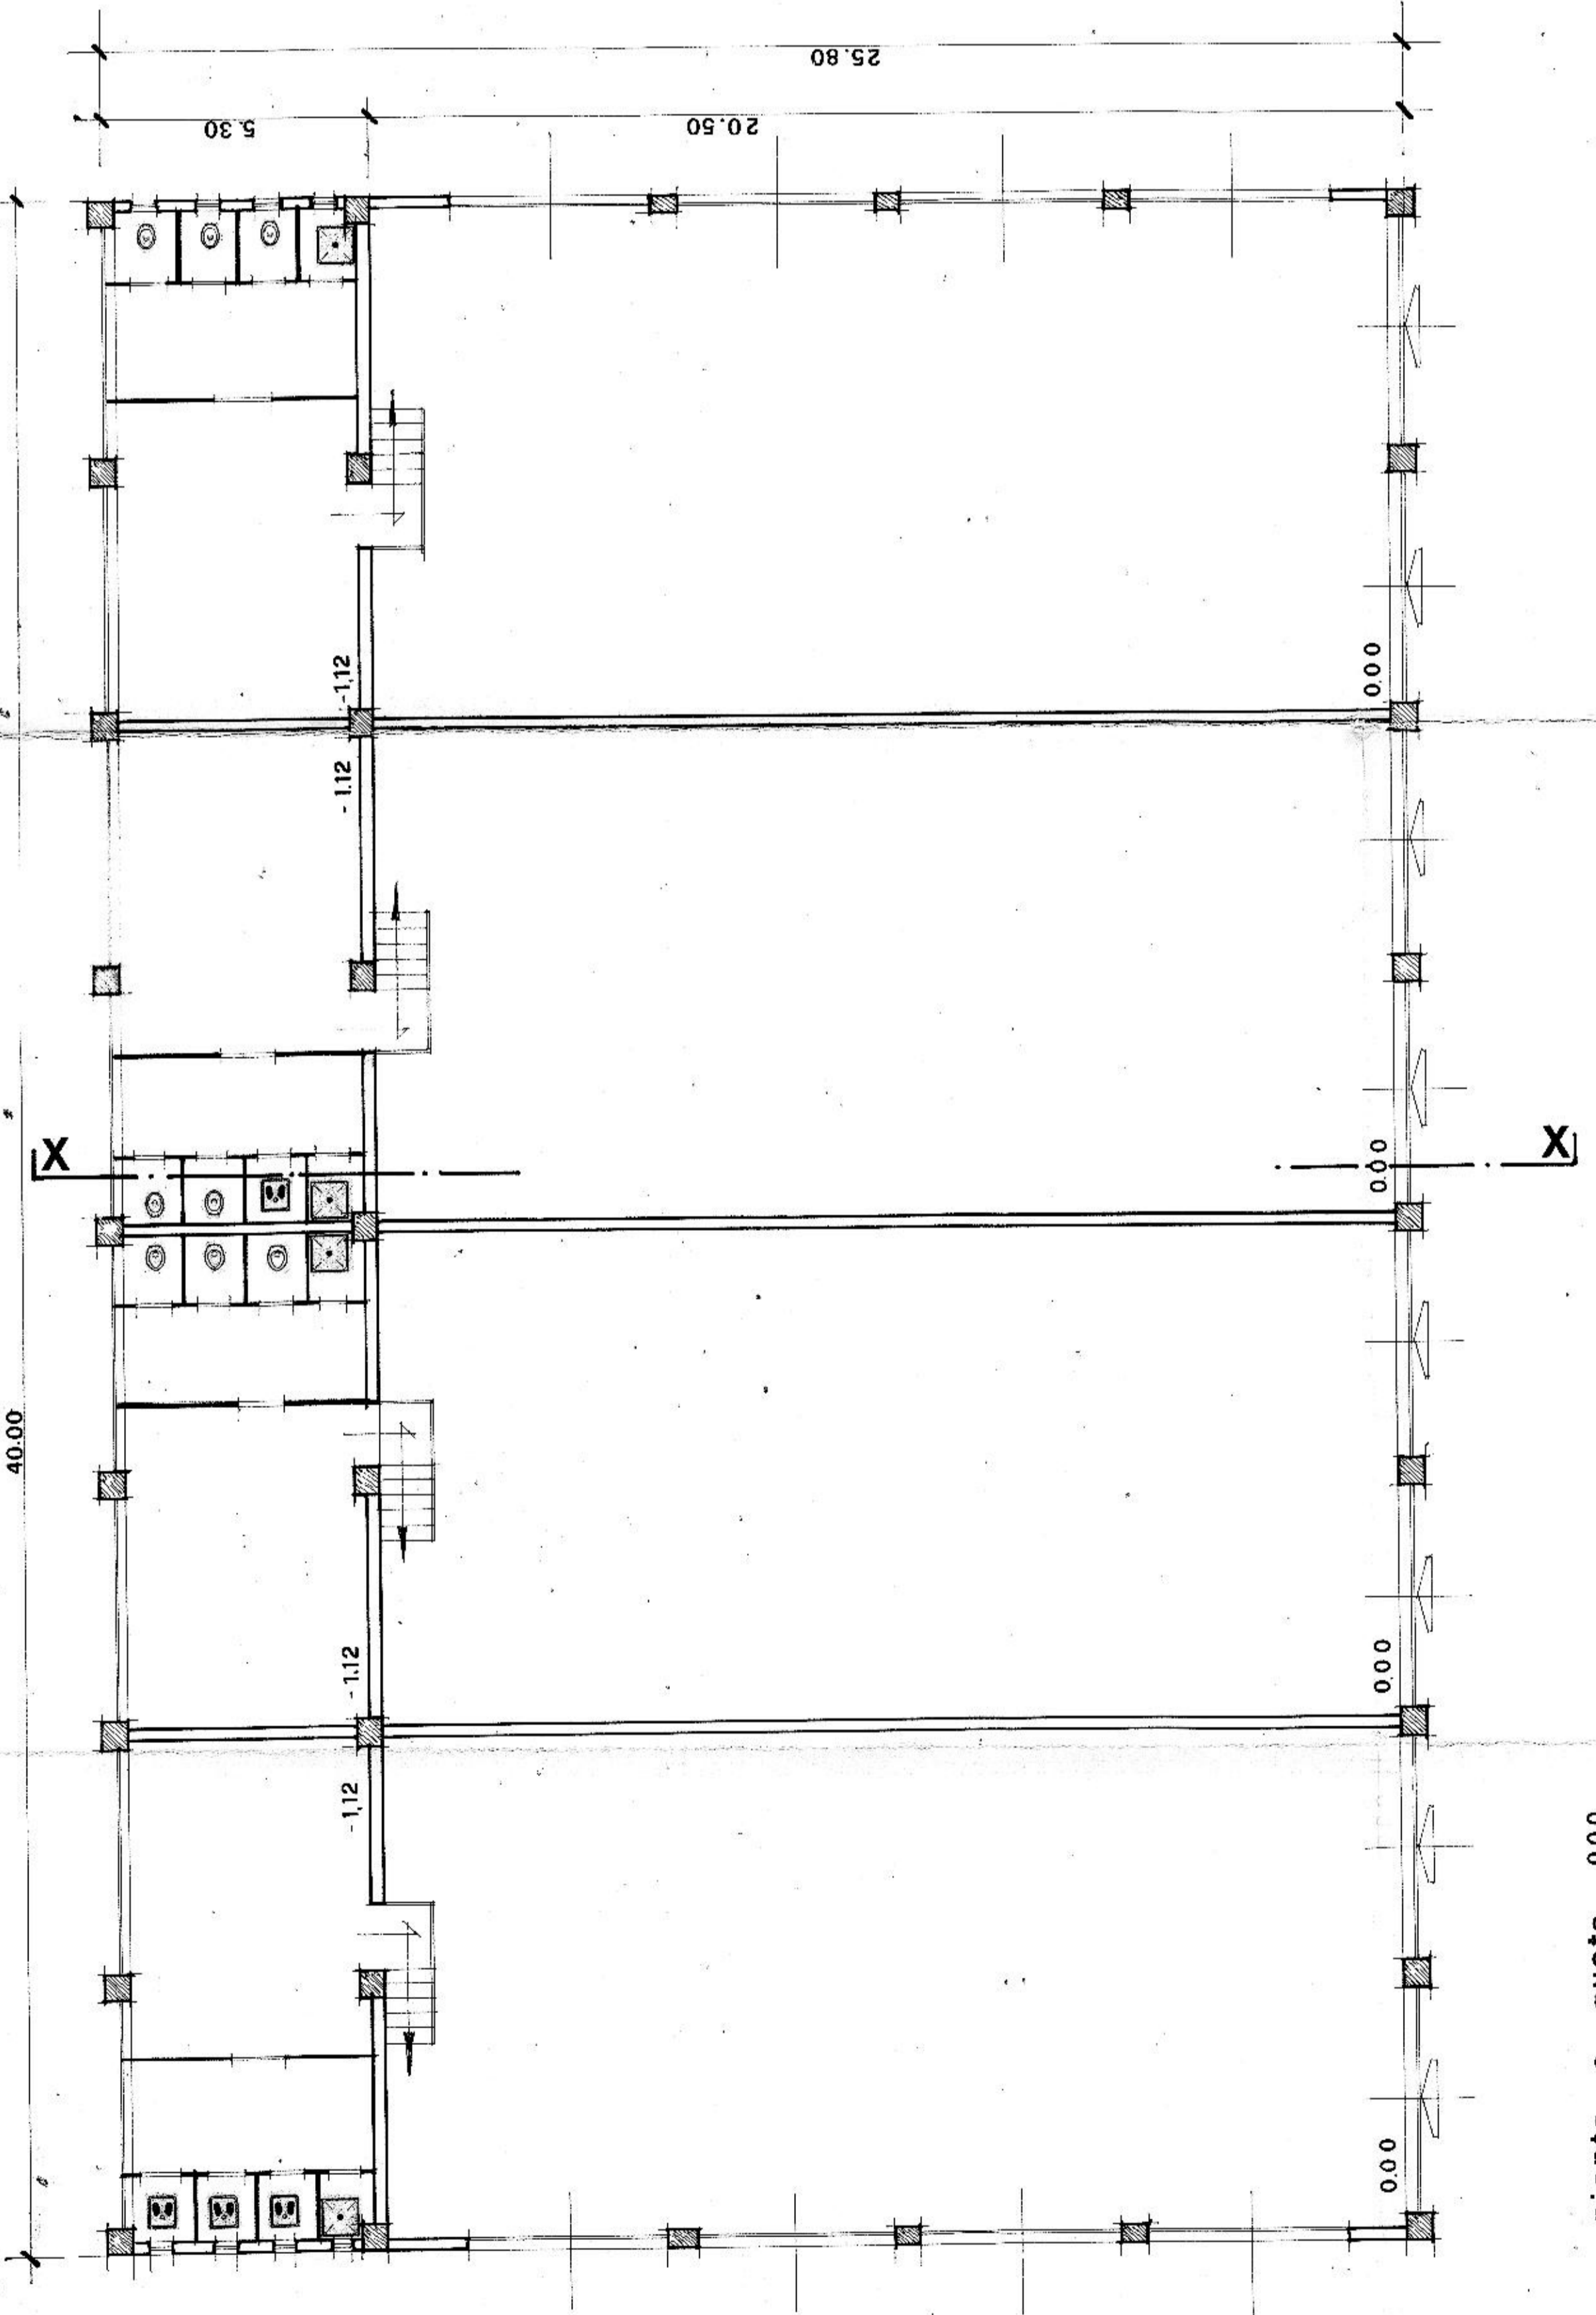

studio tecnico ing. DUILIO MAGLIO - barletta

committente
EDIL BARI
s.r.l.
2 PIANTE

LOCALI per uso MERCEOLO
GICO-ARTIGIANALE su
strada di P.R.G. in Barletta
Data 10.12.1978 Scala 1:100.

EDIL BARI s.r.l.
(l'Amministratore Unico)

STUDIO EDILIZIA

[Handwritten signature]

NORD

in variante convenzione n. 231/4/Z.P.2

pianta a quota 0.00

pianta a quota +3.00