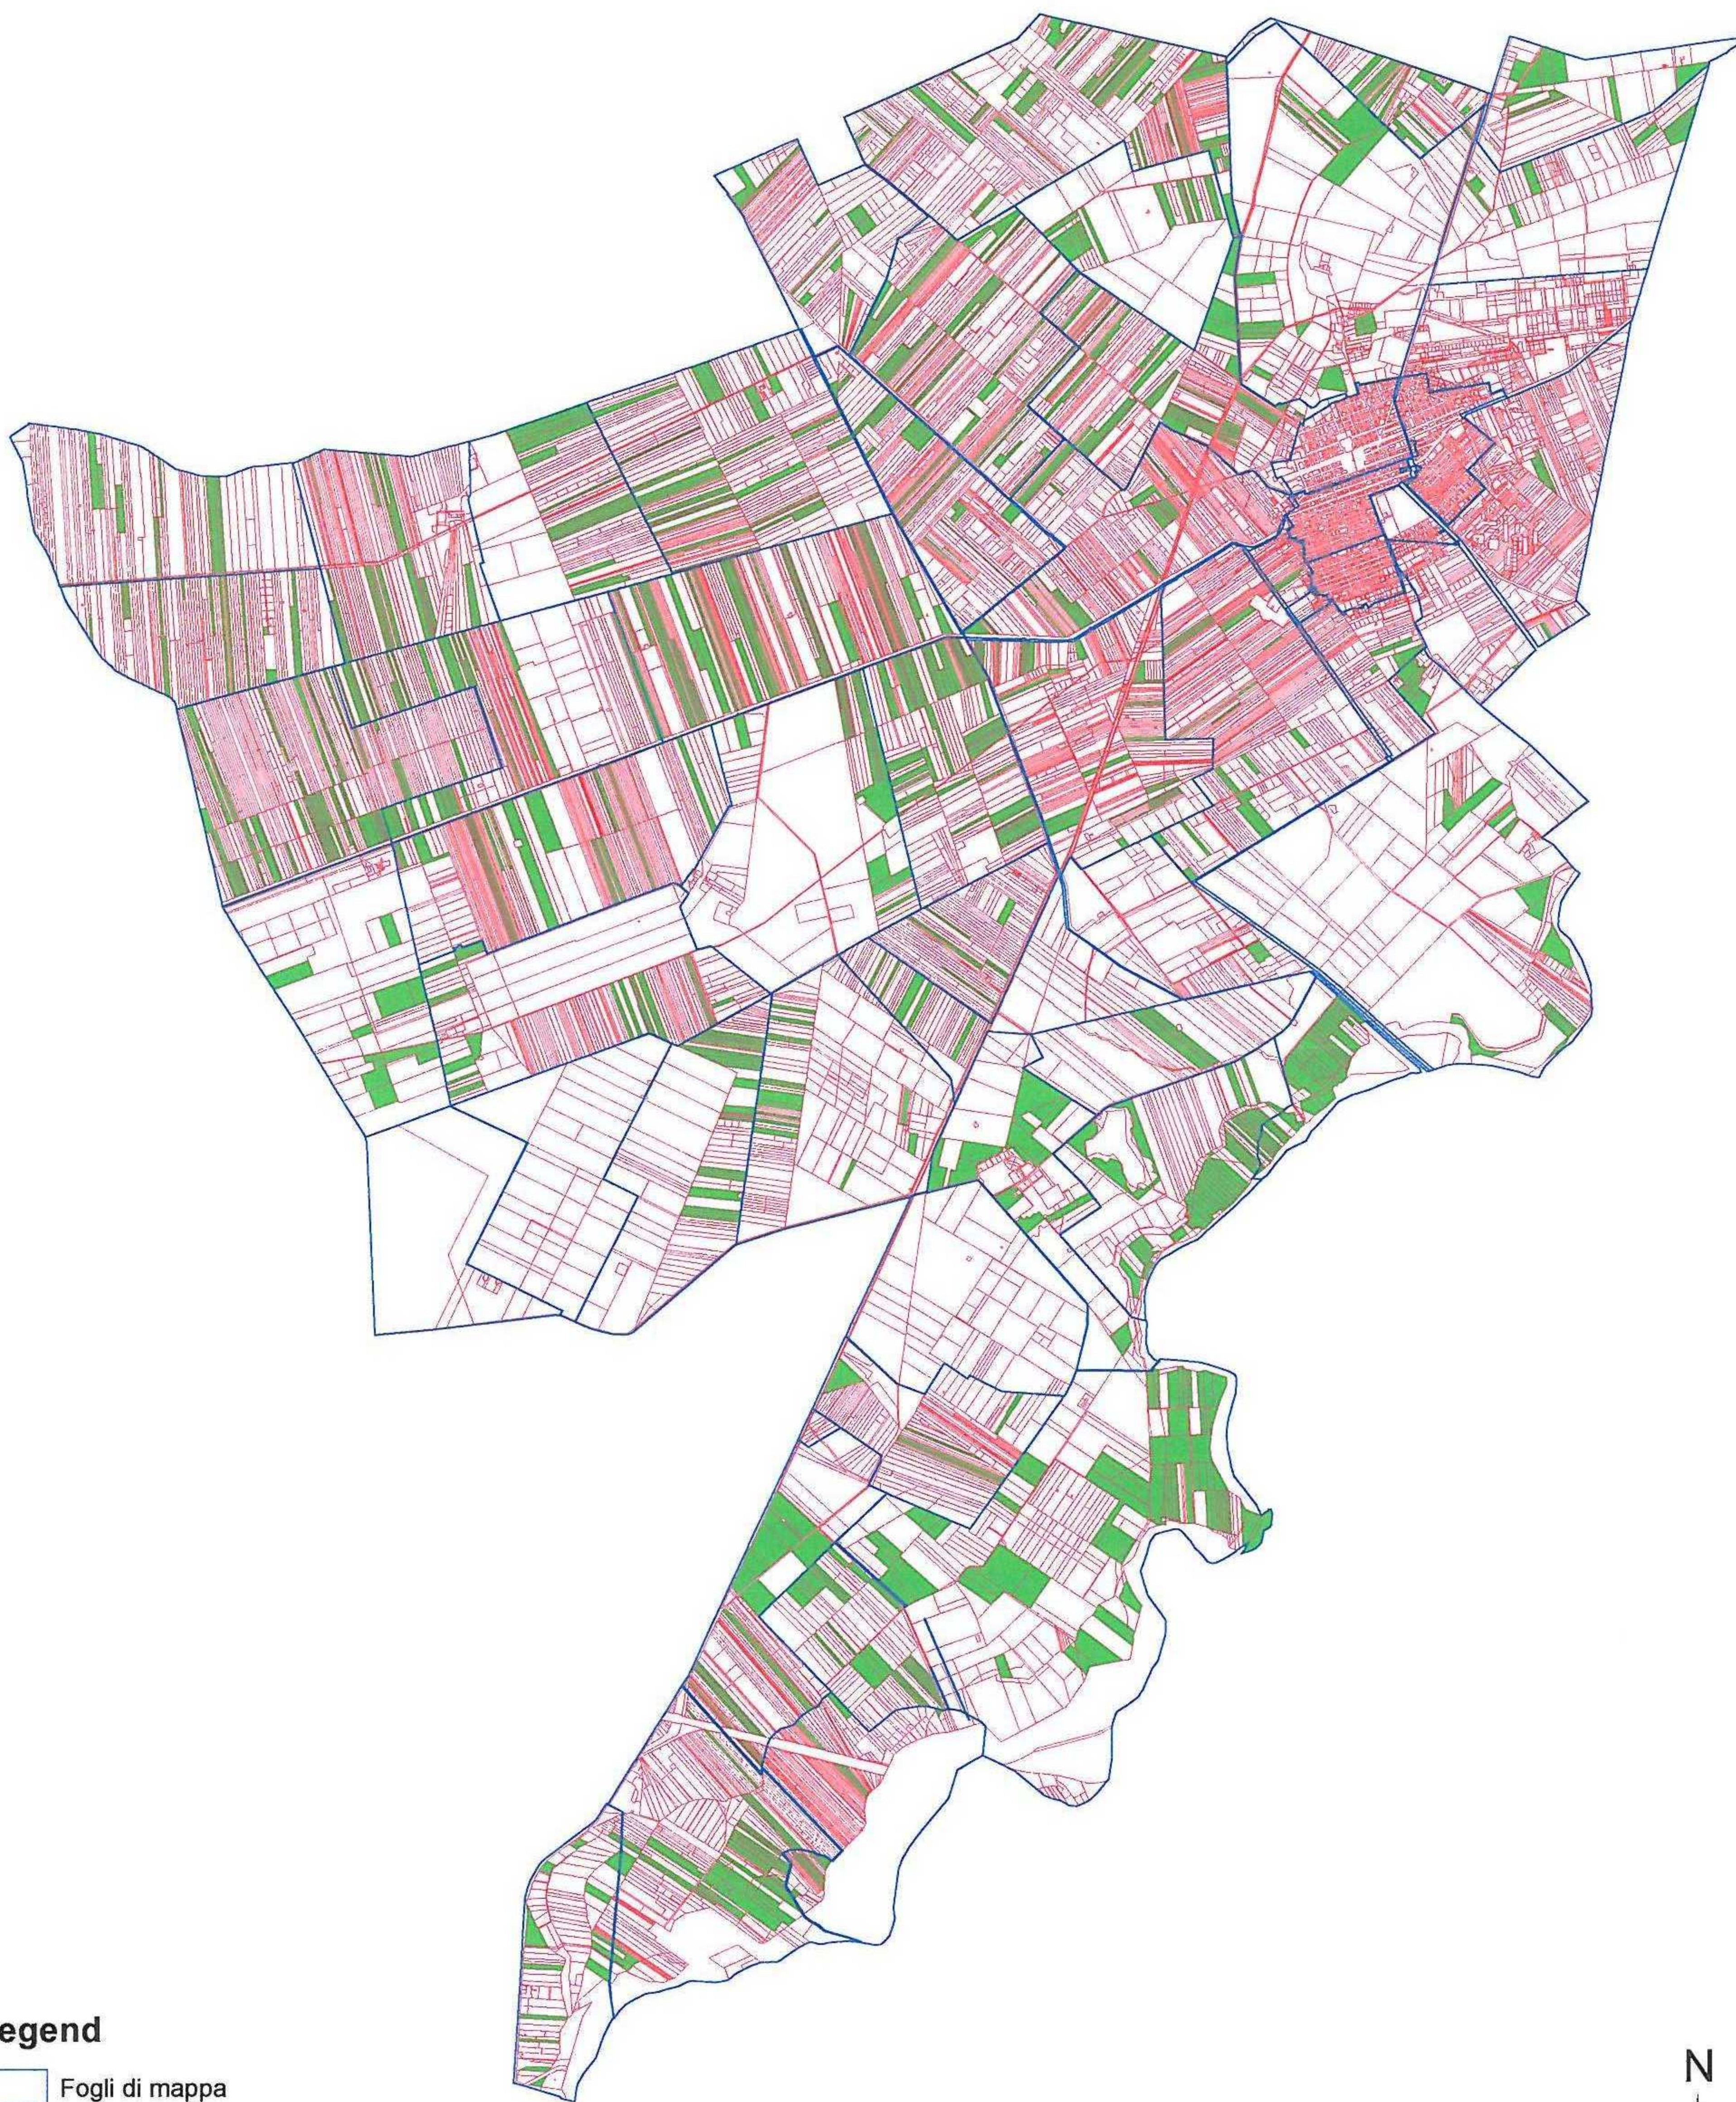

Agro di San Ferdinando di Puglia

MAPPA DI DISTRIBUZIONE DELLE DRUPACEE

Legend

 Fogli di mappa

Particelle 4.128 HA

COLTURE

 ALTRO 2.673 HA 1.000 500 0 1.000 2.000 3.000 4.000

 DRUPACEE 520 HA  Meters 1:35.000