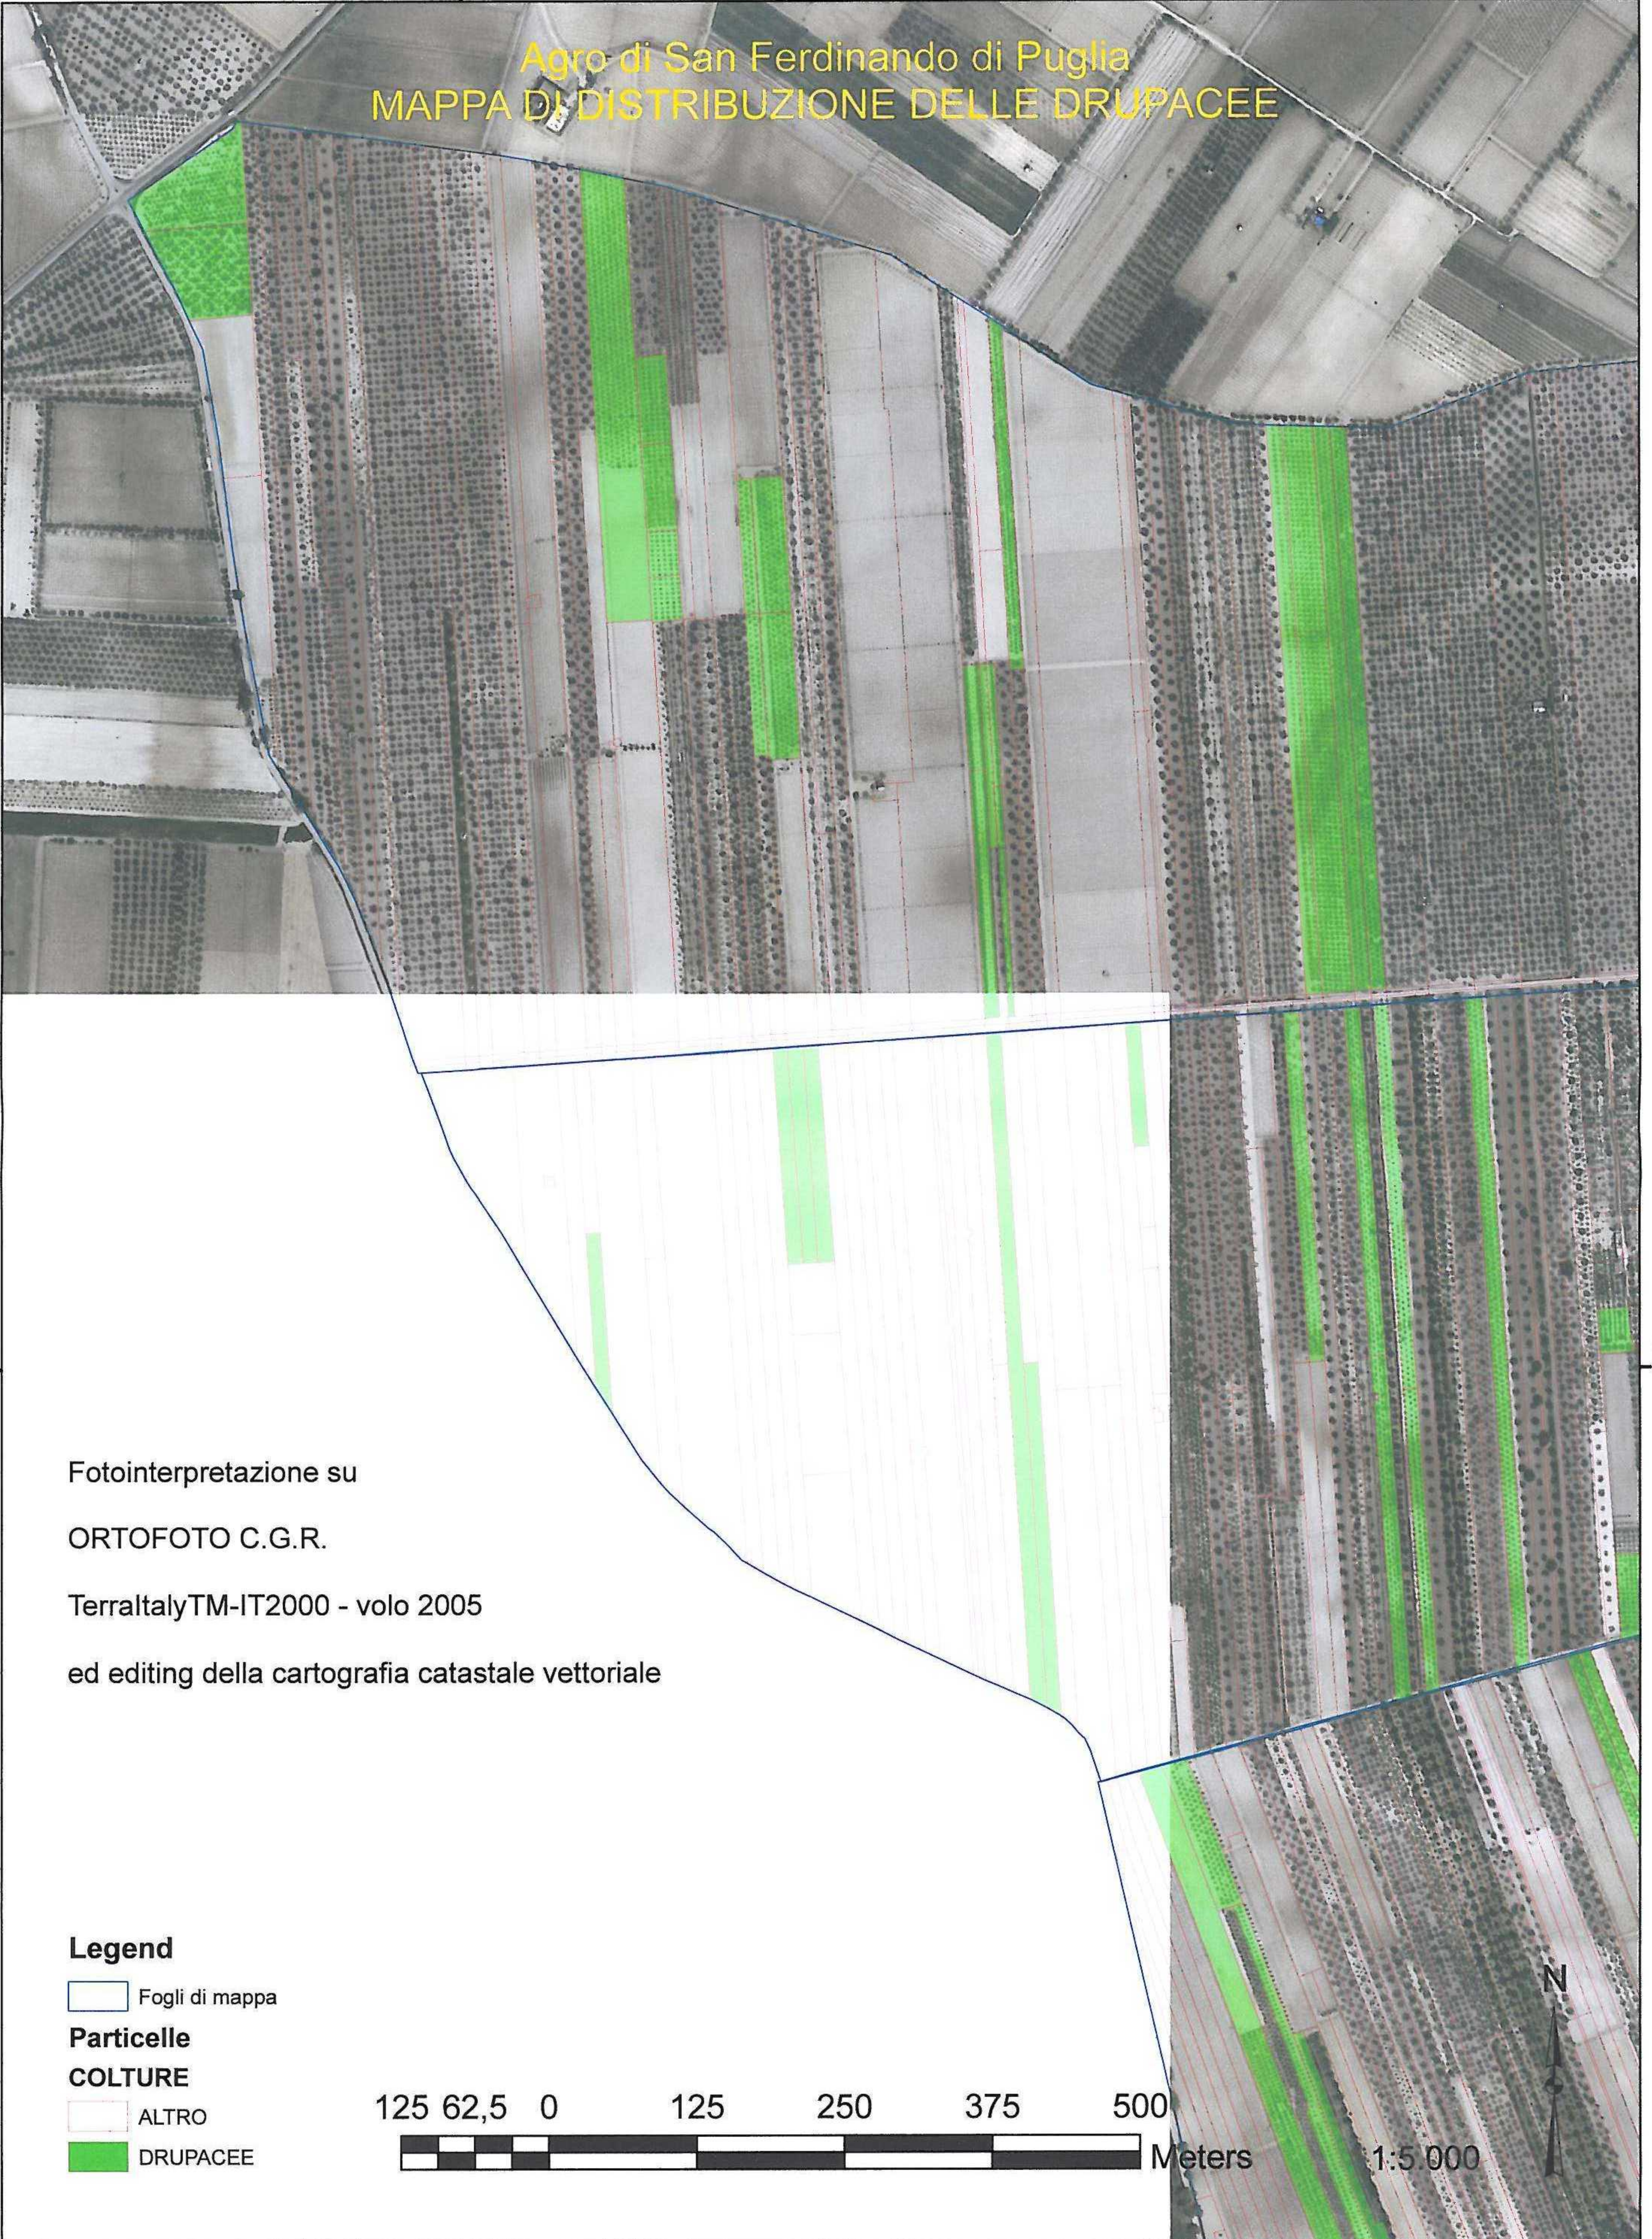

2603

Agro di San Ferdinando di Puglia MAPPA DI DISTRIBUZIONE DELLE DRUPACEE

Fotointerpretazione su
 ORTOFOTO C.G.R.
 TerraltalyTM-IT2000 - volo 2005
 ed editing della cartografia catastale vettoriale

Legend

Fogli di mappa

Particelle

COLTURE

ALTRO

DRUPACEE

1:5.000

4572

4572